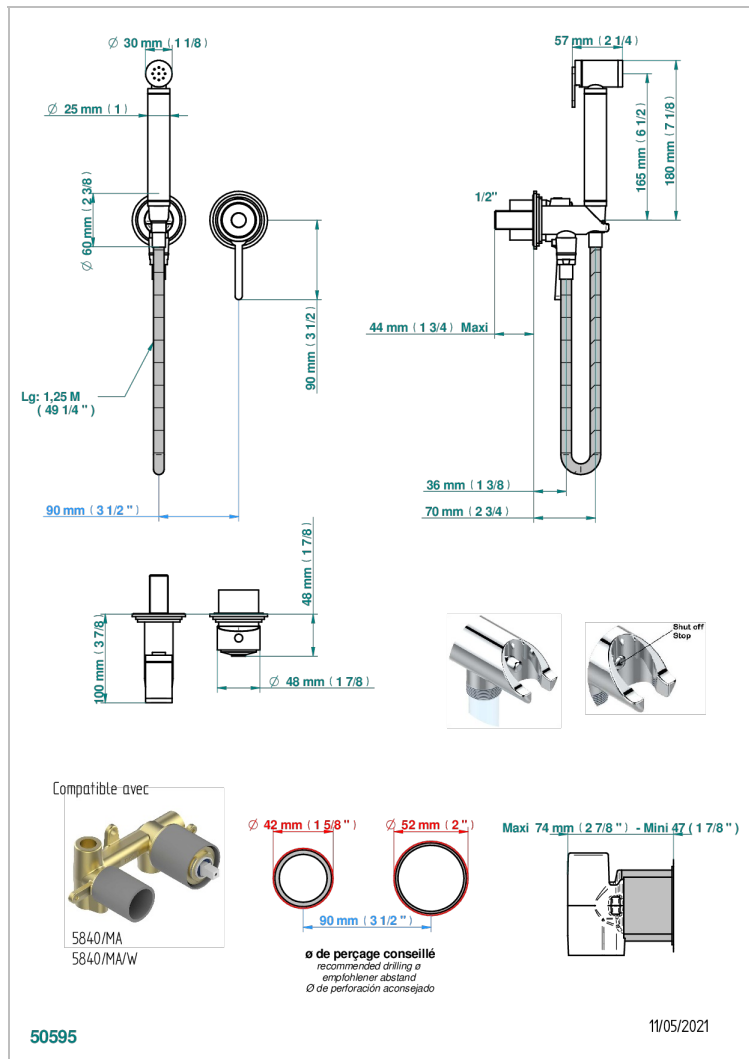

FROUFROU A MANETTES

G2P-5840/MBG

THG
PARIS

Garniture pour ensemble hygiénique comprenant : mitigeur, flexible renforcé 1,25 m, douchette à gâchette, et butée de sécurité intégrée sur sortie murale

CARACTÉRISTIQUES

- ACS : 19ACCLY412

CERTIFICATIONS

SPÉCIFICATIONS TECHNIQUES

- Recommandé : 3 bars (max. 5 bars) - Advised : 43,5 psi (max. 72 psi)
- 9,5 l/min à 3 bars (2.5 gpm at 43.5 psi)

PRODUITS ASSOCIÉS

- Ref. G00-5840/MAUS Partie à encastrer pour mitigeur mural à encastrer avec sortie F 1/2

Vieux nickel - H28