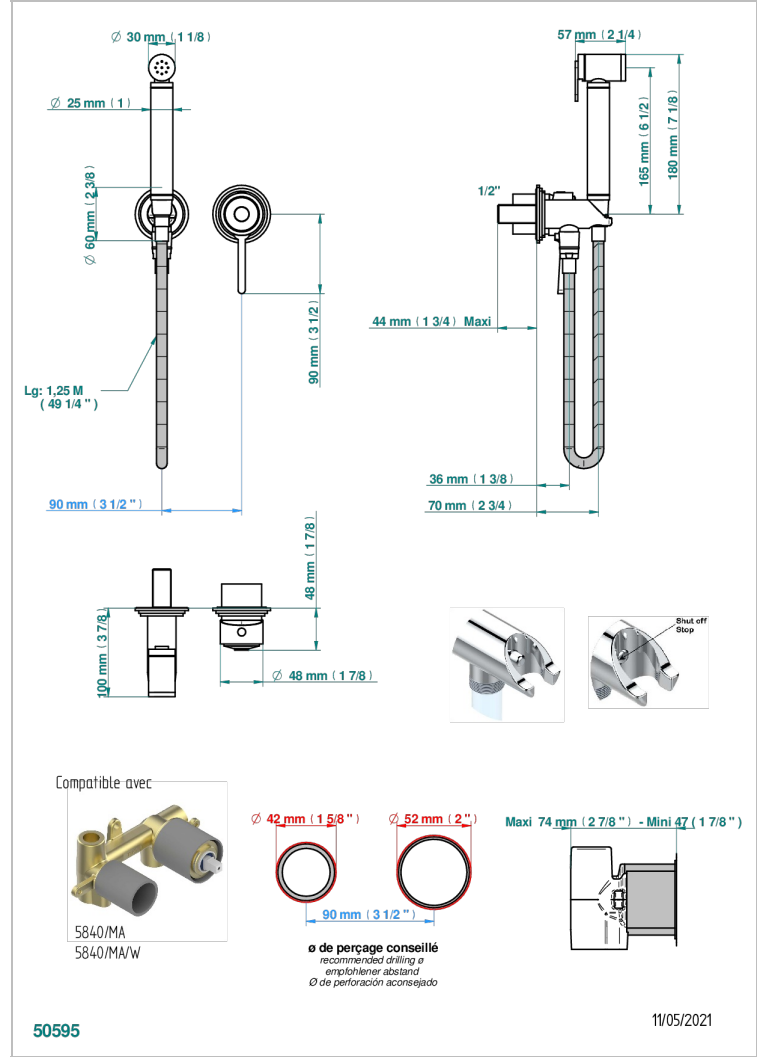

FROUFROU CON MANETAS

G2P-5840/MBG

THG
PARIS

Parte externa del conjunto higiénico con mezclador, flexo reforzado 1m25, tele-ducha con gatillo, y tope de seguridad integrado en la toma de agua

CARACTERÍSTICAS

- ACS : 19ACCLY412

ESTÁNDAR

ESPECIFICACIONES TÉCNICAS

- Recommandé : 3 bars (max. 5 bars) - Advised : 43,5 psi (max. 72 psi)
- 9,5 l/min à 3 bars (2.5 gpm at 43.5 psi)

PRODUCTOS RELACIONADOS

- Ref. G00-5840/MA Parte empotrada para mezclador mural con salida hembra 1/2