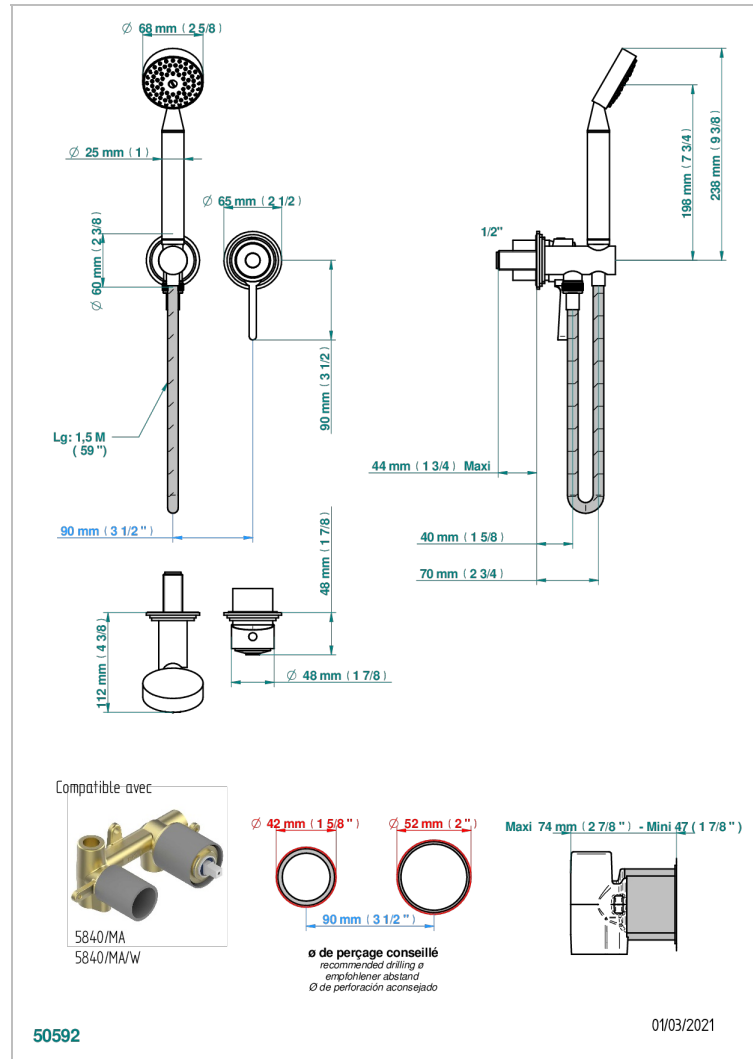

# FAUBOURG PORCELANA BLANCA

G2K-6561B

Trim only for wall mixer with complete handshower on hook

THG<sup>®</sup>  
PARIS

## CARACTERÍSTICAS

- Faubourg porcelana blanca
- Trim only for wall mixer with complete handshower on hook

## ESPECIFICACIONES TÉCNICAS

- Recommandé : 3 bars (max. 5 bars) - Advised : 43,5 psi (max. 72 psi)
- 9,5 l/min à 3 bars (2.5 gpm at 43.5 psi)

## PRODUCTOS RELACIONADOS

- Ref. G00-5840/MA Parte empotrada para mezclador mural con salida hembra ½