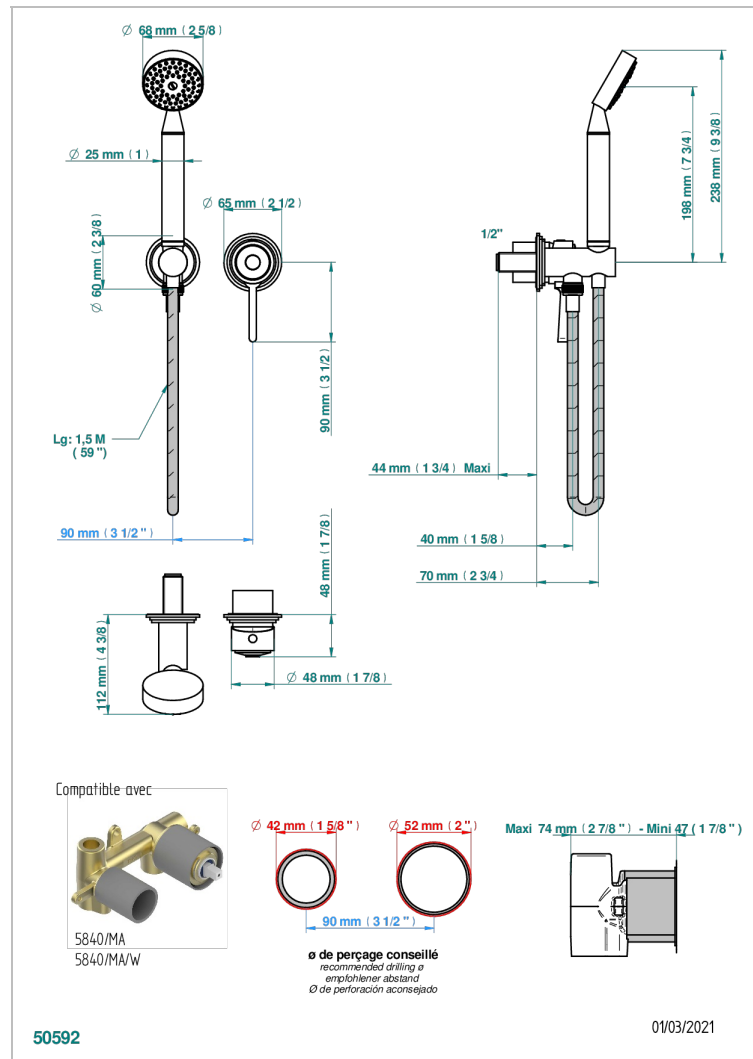

# FAUBOURG PORCELAINE BLANCHE A MANETTES

G2J-6561B

Garniture pour mitigeur mural, flexible et douchette sur sortie murale

## CARACTÉRISTIQUES

- Faubourg Porcelaine blanche à manettes
- Garniture pour mitigeur mural, flexible et douchette sur sortie murale

## SPECIFICATIONS TECHNIQUES

- Recommandé : 3 bars (max. 5 bars) - Advised : 43,5 psi (max. 72 psi)
- 9,5 l/min à 3 bars (2.5 gpm at 43.5 psi)

## PRODUITS ASSOCIÉS

- Ref. G00-5840/MA Partie à encastrer pour mitigeur mural à encastrer avec sortie F 1/2