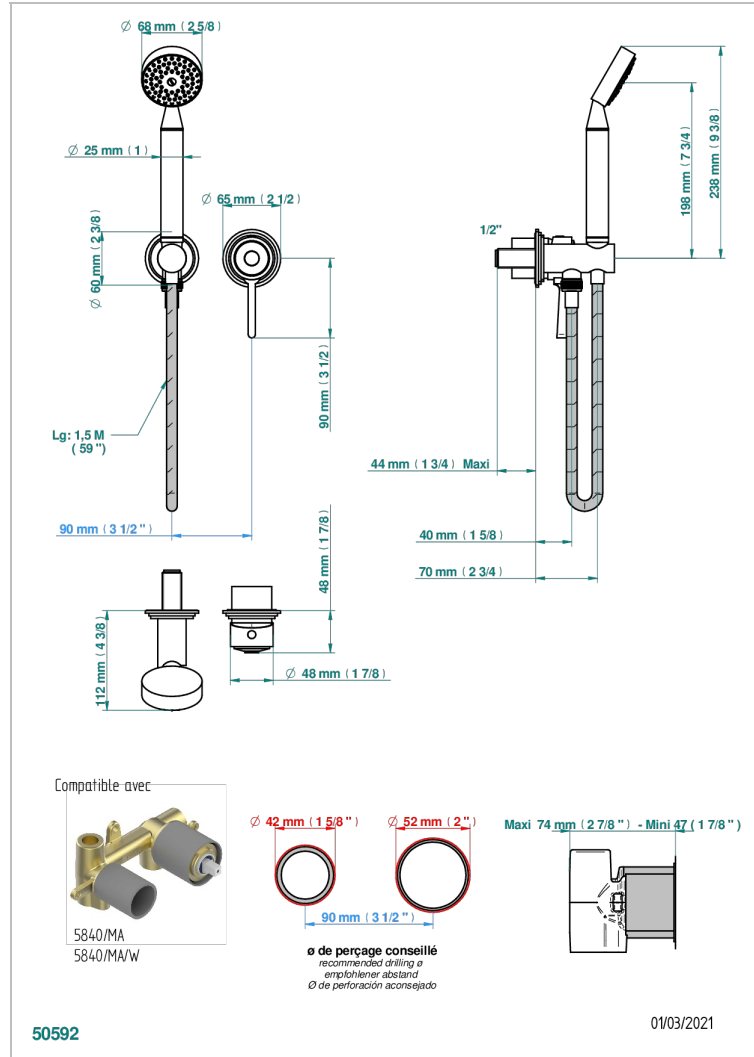

FAUBOURG PORCELANA BLANCA CON MANETAS

G2J-6561B

Trim only for wall mixer with complete handshower on hook

CARACTERÍSTICAS

- Faubourg porcelana blanca con manetas
- Trim only for wall mixer with complete handshower on hook

ESPECIFICACIONES TÉCNICAS

- Recommandé : 3 bars (max. 5 bars) - Advised : 43,5 psi (max. 72 psi)
- 9,5 l/min à 3 bars (2.5 gpm at 43.5 psi)

PRODUCTOS RELACIONADOS

- Ref. G00-5840/MA Parte empotrada para mezclador mural con salida hembra 1/2