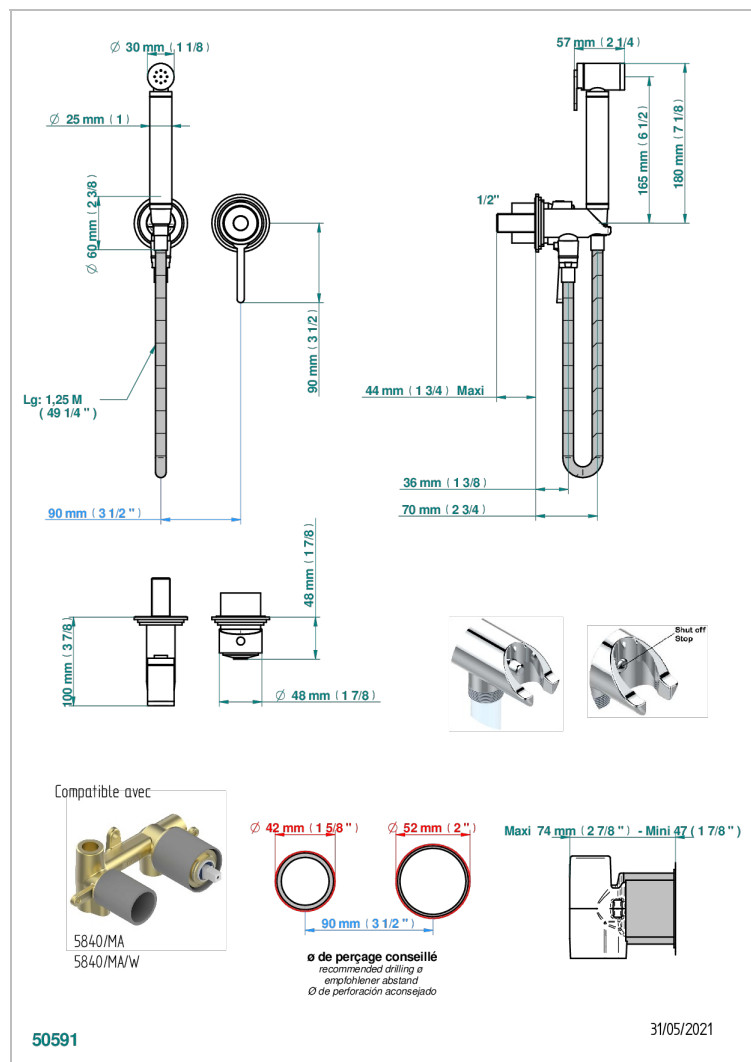

# FAUBOURG PORCELANA BLANCA

G2K-5840/MBG

Parte externa del conjunto higiénico con mezclador, flexo reforzado 1m25, tele-ducha con gatillo, y tope de seguridad integrado en la toma de agua

## CARACTERÍSTICAS

- ACS : 19ACCLY412

## PRODUCTOS RELACIONADOS

- Ref. G00-5840/MAUS Rough parts for concealed wall-mounted mixer with 1/2" outlet