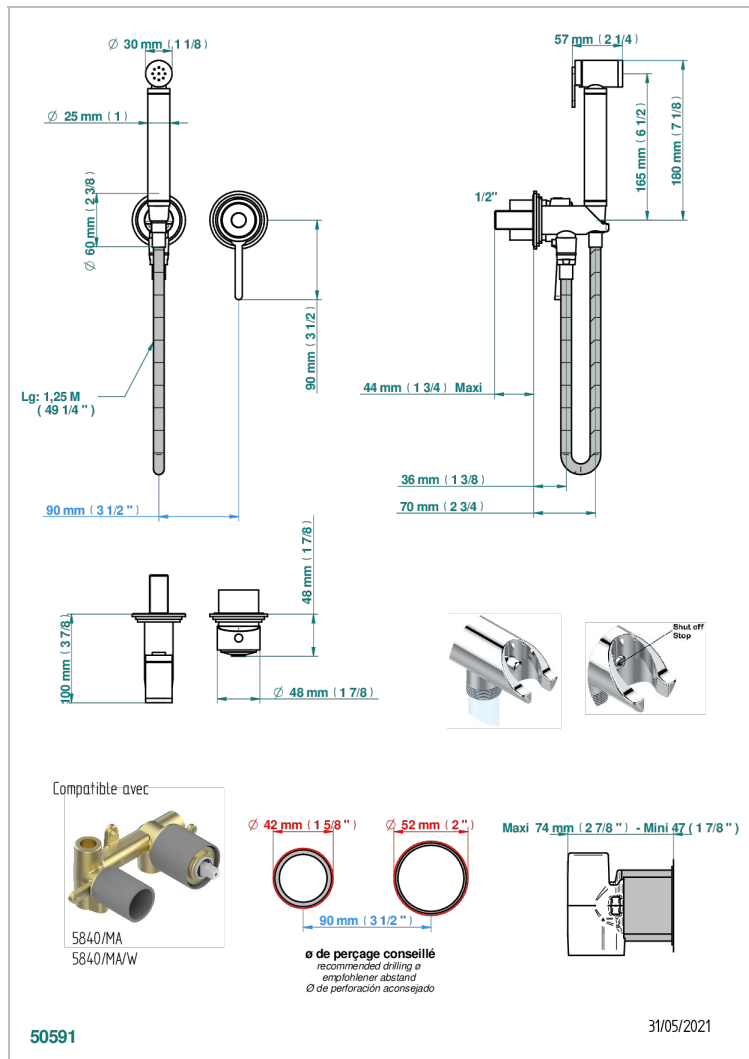

FAUBOURG PORCELAINE BLANCHE AMANETTES

G2J-5840/MBG

Garniture pour ensemble hygiénique comprenant : mitigeur, flexible renforcé 1,25 m, douchette à gâchette, et butée de sécurité intégrée sur sortie murale

CARACTÉRISTIQUES

- ACS : 19ACCLY412

CERTIFICATIONS

SPECIFICATIONS TECHNIQUES

- Recommandé : 3 bars (max. 5 bars) - Advised : 43,5 psi (max. 72 psi)
- 9,5 l/min à 3 bars (2.5 gpm at 43.5 psi)

PRODUITS ASSOCIÉS

- Ref. G00-5840/MAUS Partie à encastrer pour mitigeur mural à encastrer avec sortie F 1/2

FINITIONS DISPONIBLES

Chromé - A02
Chromé / doré - G02
Chromé mat - C02
Doré brillant - F01
Doré mat - F07
Laiton fumé naturel - A13