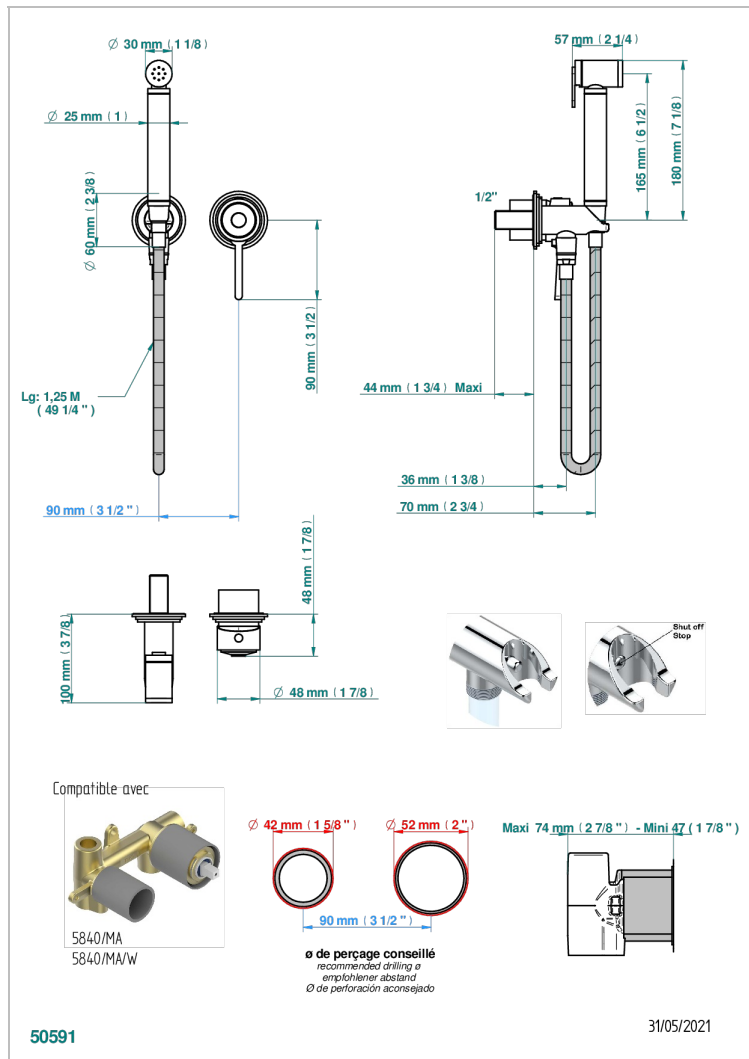

# FAUBOURG PORCELANA BLANCA CON MANETAS

G2J-5840/MBG

Parte externa del conjunto higiénico con mezclador, flexo reforzado 1m25, tele-ducha con gatillo, y tope de seguridad integrado en la toma de agua

## CARACTERÍSTICAS

- ACS : 19ACCLY412

## PRODUCTOS RELACIONADOS

- Ref. G00-5840/MAUS Rough parts for concealed wall-mounted mixer with 1/2" outlet