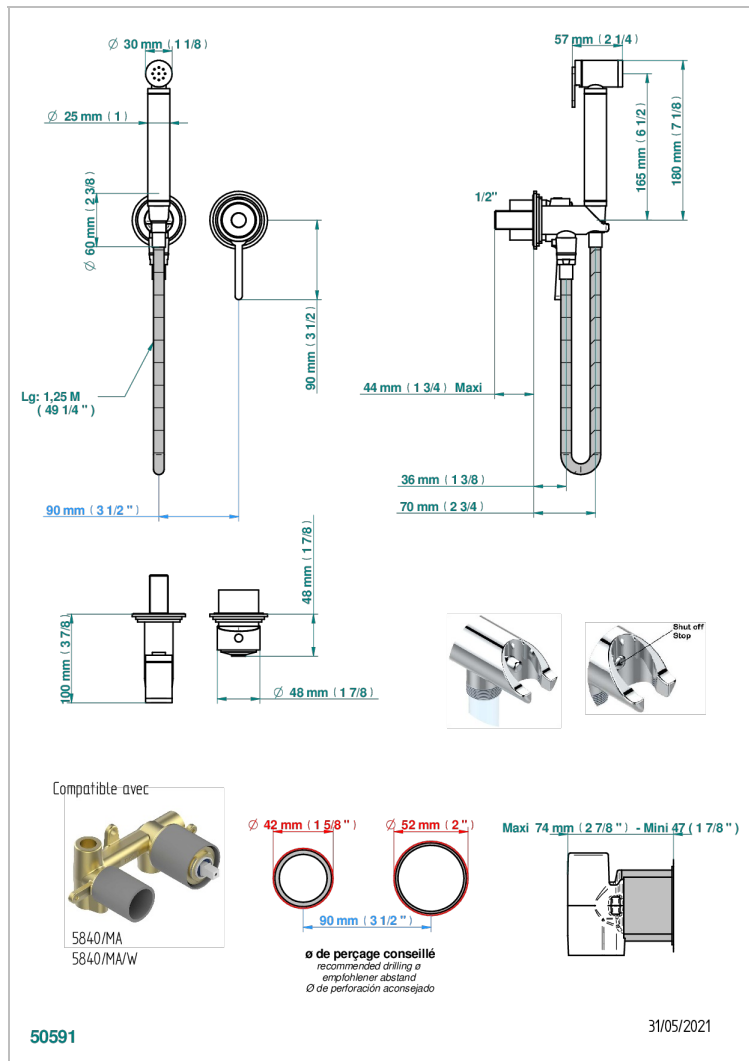

# FAUBOURG PORCELAINE BLANCHE A MANETTES

G2J-5840/MBG

Garniture pour ensemble hygiénique comprenant : mitigeur, flexible renforcé 1,25 m, douchette à gâchette, et butée de sécurité intégrée sur sortie murale

## CARACTÉRISTIQUES

- ACS : 19ACCLY412

## PRODUITS ASSOCIÉS

- Ref. G00-5840/MA Partie à encastrer pour mitigeur mural à encastrer avec sortie F 1/2