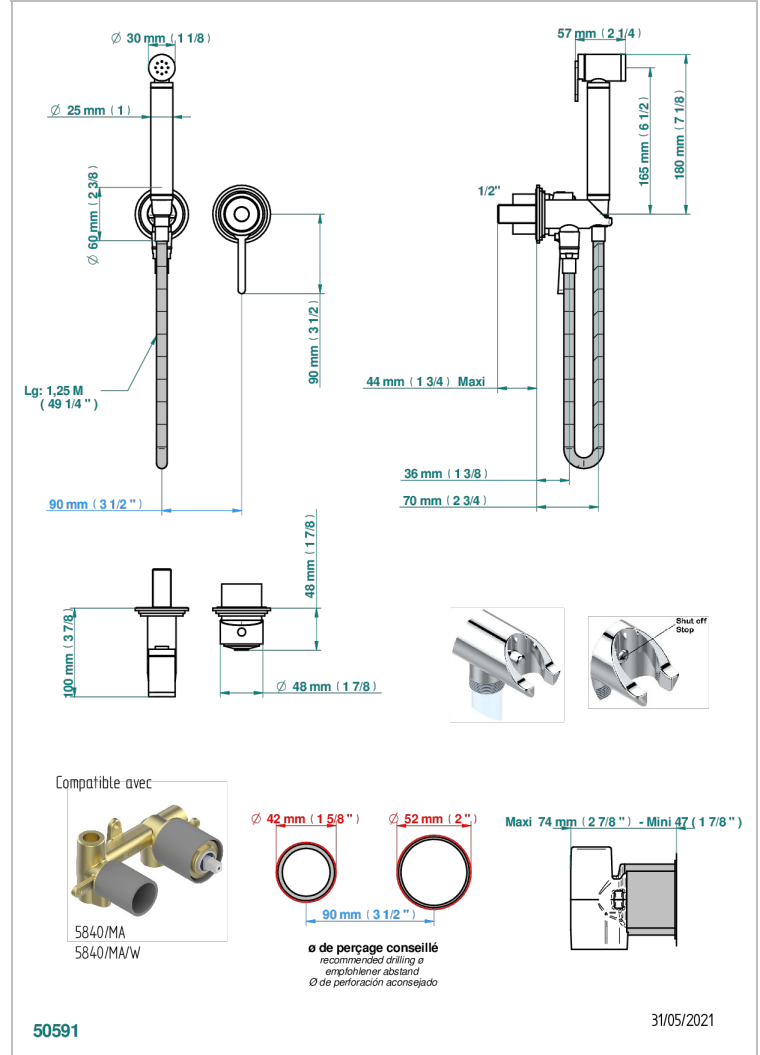

# FAUBOURG PORCELANA BLANCA CON MANETAS

G2J-5840/MBG

Parte externa del conjunto higiénico con mezclador, flexo reforzado 1m25, tele-ducha con gatillo, y tope de seguridad integrado en la toma de agua

## CARACTERÍSTICAS

- ACS : 19ACCLY412

## PRODUCTOS RELACIONADOS

- Ref. G00-5840/MA Parte empotrada para mezclador mural con salida hembra 1/2