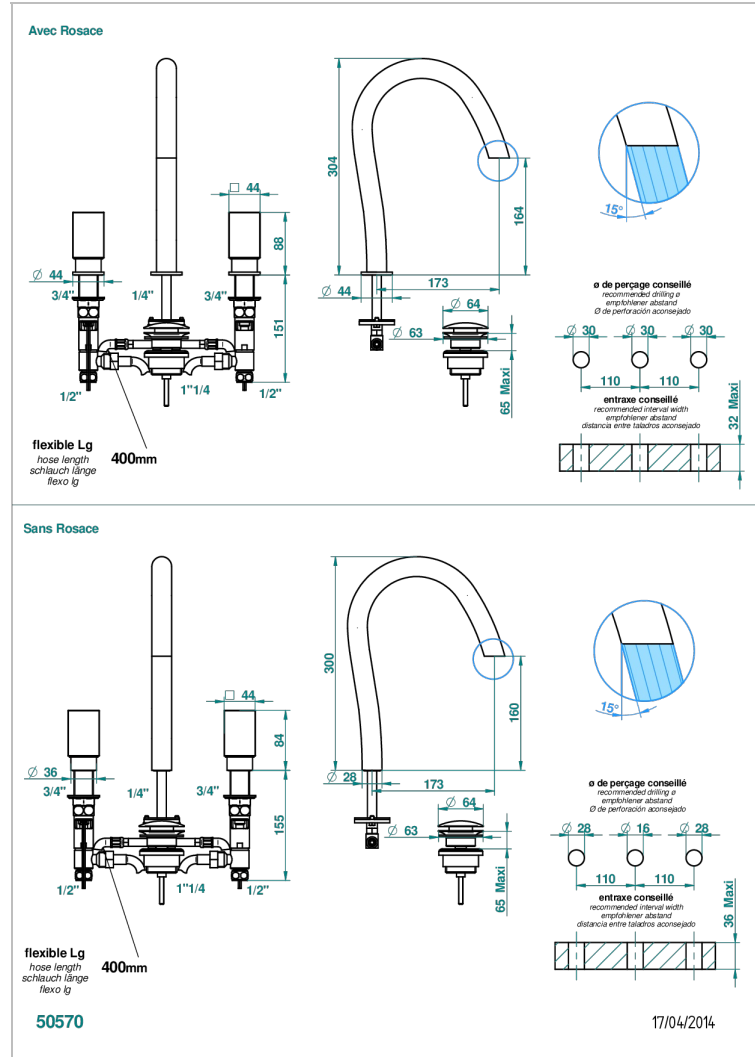

## EIGENSCHAFTEN

- Beyond Crystal, Kristall klar
- 3-loch-waschtischbatterie mit ablaufgarnitur - mit led system

## TECHNISCHE DATEN

- Recommandé : 3 bars (max. 5 bars) - Advised : 43,5 psi (max. 72 psi)
- 8,3 l/min à 3 bars (2.2 gpm at 43.5 psi)

## VERFÜGBARE OBERFLÄCHEN

Altnickel - H28  
Blassgold - F30  
Blassgold matt unlackiert - F31  
Chrom - A02  
Chrom / gold - G02  
Chrom matt - C02

Gold - F01  
Gold matt - F07  
Mattschwarz keramik - D30  
Pvd blush - H62  
Pvd blush matt - H60  
Pvd bronze braun - F33