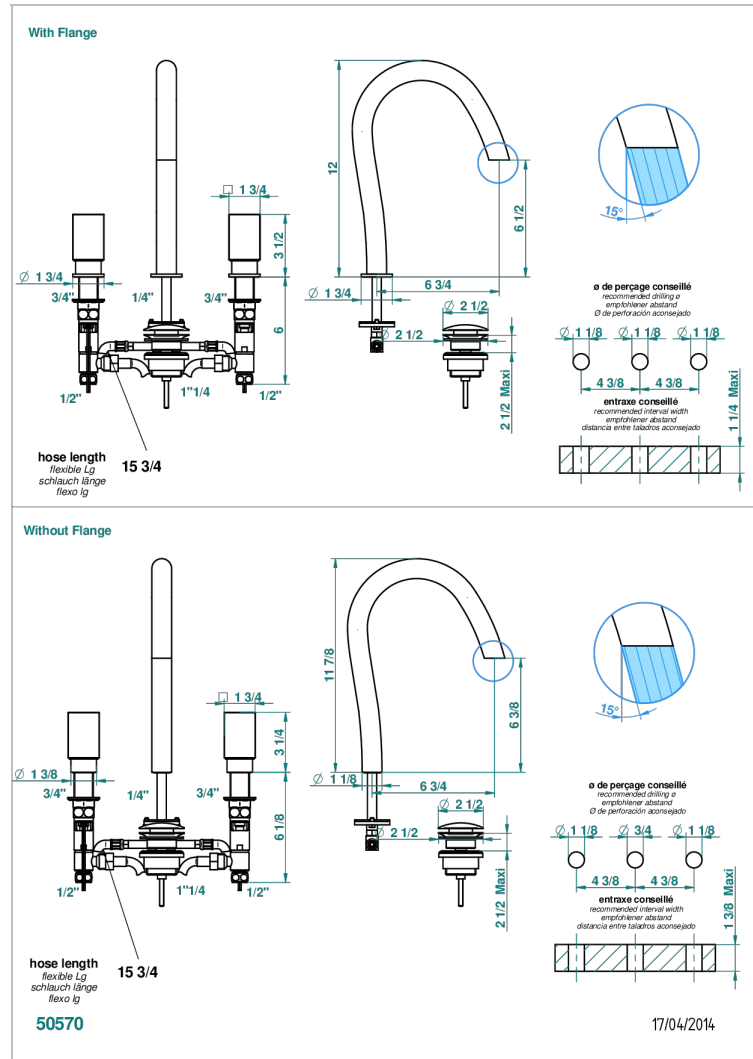

## EIGENSCHAFTEN

- Beyond Crystal, Kristall klar
- 3-loch-waschtischbatterie mit ablaufgarnitur - mit led system

## TECHNISCHE DATEN

- Recommandé : 3 bars (max. 5 bars) - Advised : 43,5 psi (max. 72 psi)
- 8,3 l/min à 3 bars (2.2 gpm at 43.5 psi)