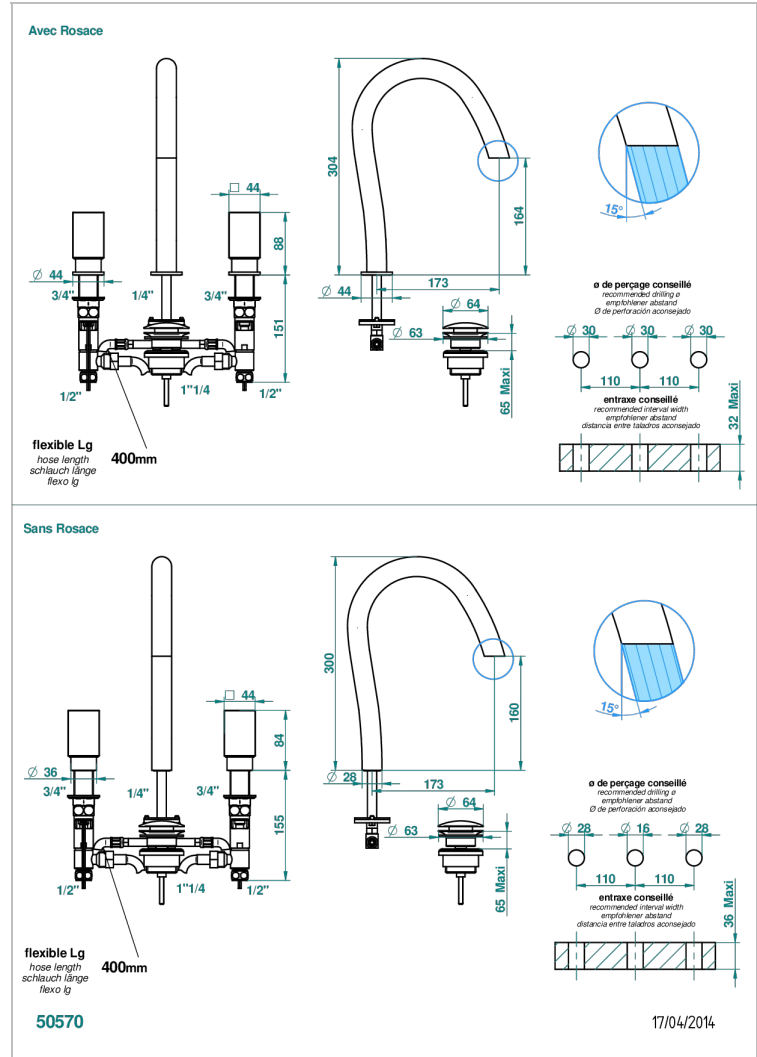

BEYOND CRYSTAL, KRISTALL KLAR

U6F-151LED

3-loch-waschtischbatterie mit ablaufgarnitur - mit led system

THG
PARIS

EIGENSCHAFTEN

- Beyond Crystal, Kristall klar
- 3-loch-waschtischbatterie mit ablaufgarnitur - mit led system

TECHNISCHE DATEN

- Recommandé : 3 bars (max. 5 bars) - Advised : 43,5 psi (max. 72 psi)
- 8,3 l/min à 3 bars (2.2 gpm at 43.5 psi)

ÄHNLICHE PRODUKTE

- Ref. G00-6801 Electronic card and inlet for LED lighting system
- Ref. G00-6802 Set of 2 remote controls for LED lighting system

VERFÜGBARE OBERFLÄCHEN

Altnickel - H28
Blassgold - F30
Blassgold matt unlackiert - F31
Chrom - A02
Chrom / gold - G02
Chrom matt - C02

Gold - F01
Gold matt - F07
Mattschwarz keramik - D30
Pvd blush - H62
Pvd blush matt - H60
Pvd bronze braun - F33