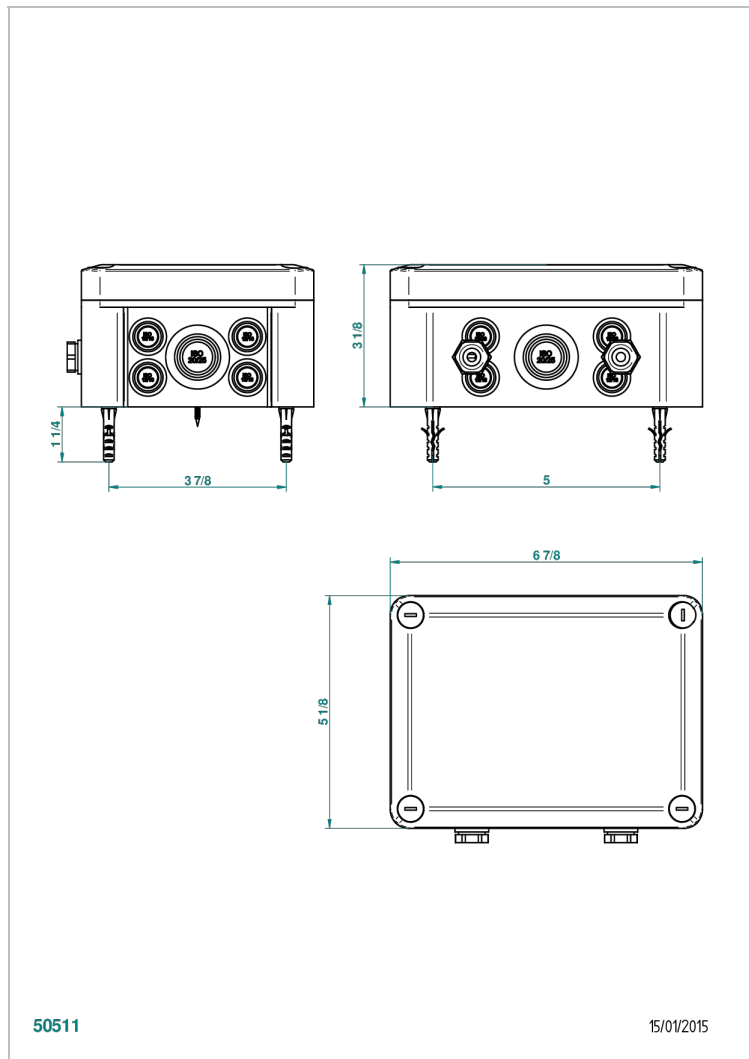

TOUS STYLES

G00-6801

Alimentation + carte électronique pour système d'éclairage par LED

THG[®]
PARIS

CARACTÉRISTIQUES

- Tous Styles
- Alimentation + carte électronique pour système d'éclairage par LED

FINITIONS DISPONIBLES

*** - A00