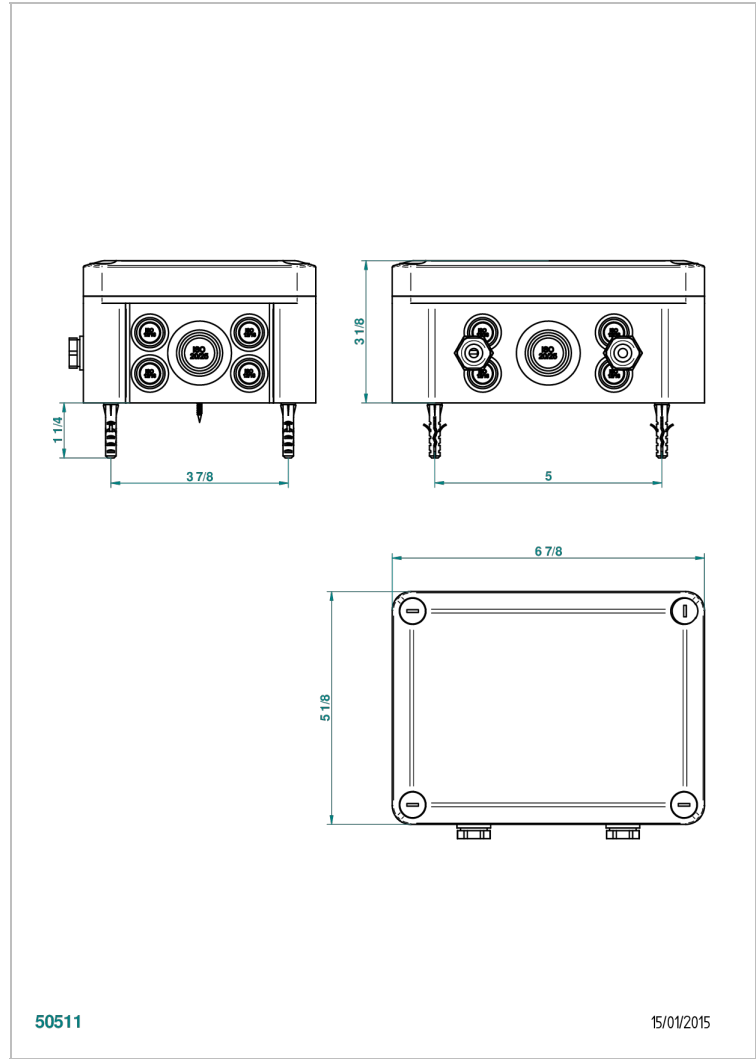

TOUS STYLES

G00-6801

Alimentation + carte électronique pour système d'éclairage par LED

THG[®]
PARIS

CARACTÉRISTIQUES

- Tous Styles
- Alimentation + carte électronique pour système d'éclairage par LED

FINITIONS DISPONIBLES

*** - A00