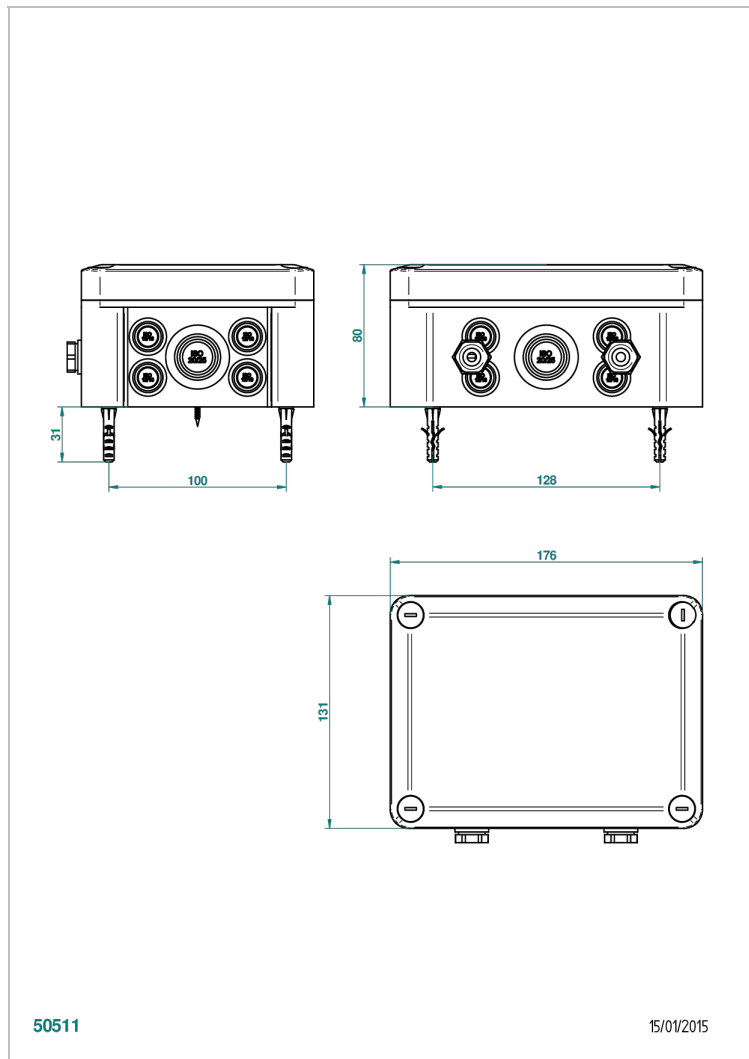

# ПРОЧИЕ АРТИКУЛЫ THG

G00-6801

Электронная коробка для подключения светодиодов

THG<sup>®</sup>  
PARIS

50511

15/01/2015

## ХАРАКТЕРИСТИКИ

- прочие артикулы THG
- Электронная коробка для подключения светодиодов