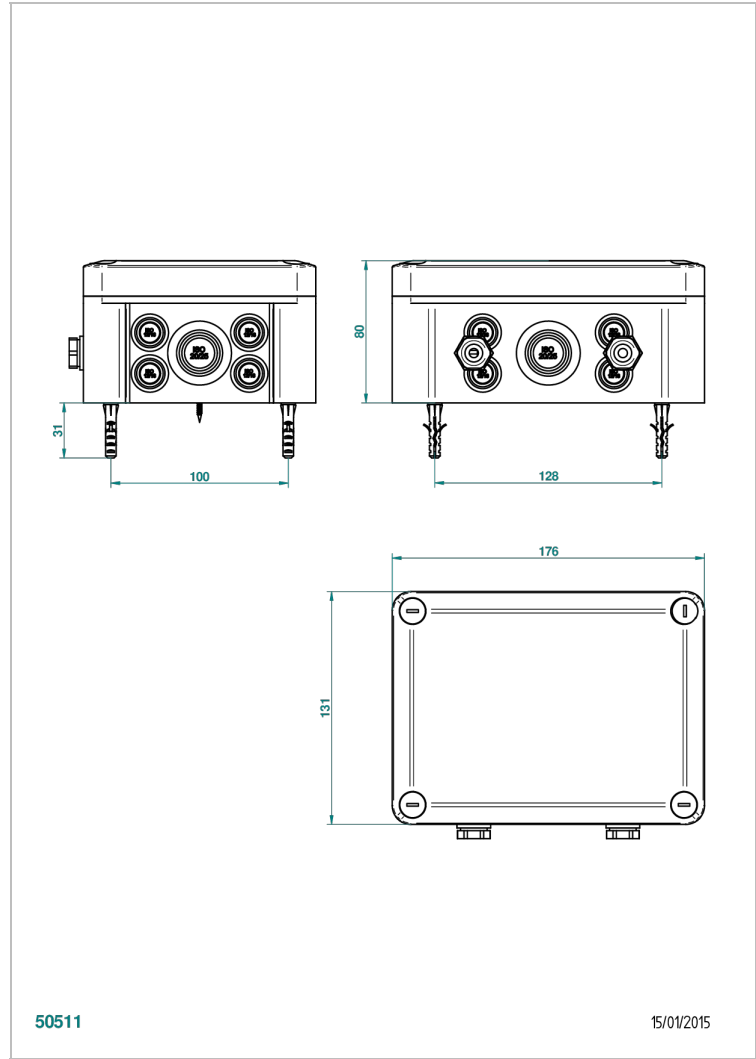

# TOUS STYLES

G00-6801

Alimentation + carte électronique pour système d'éclairage par LED

THG<sup>®</sup>  
PARIS

50511

15/01/2015

## CARACTÉRISTIQUES

- Tous Styles
- Alimentation + carte électronique pour système d'éclairage par LED