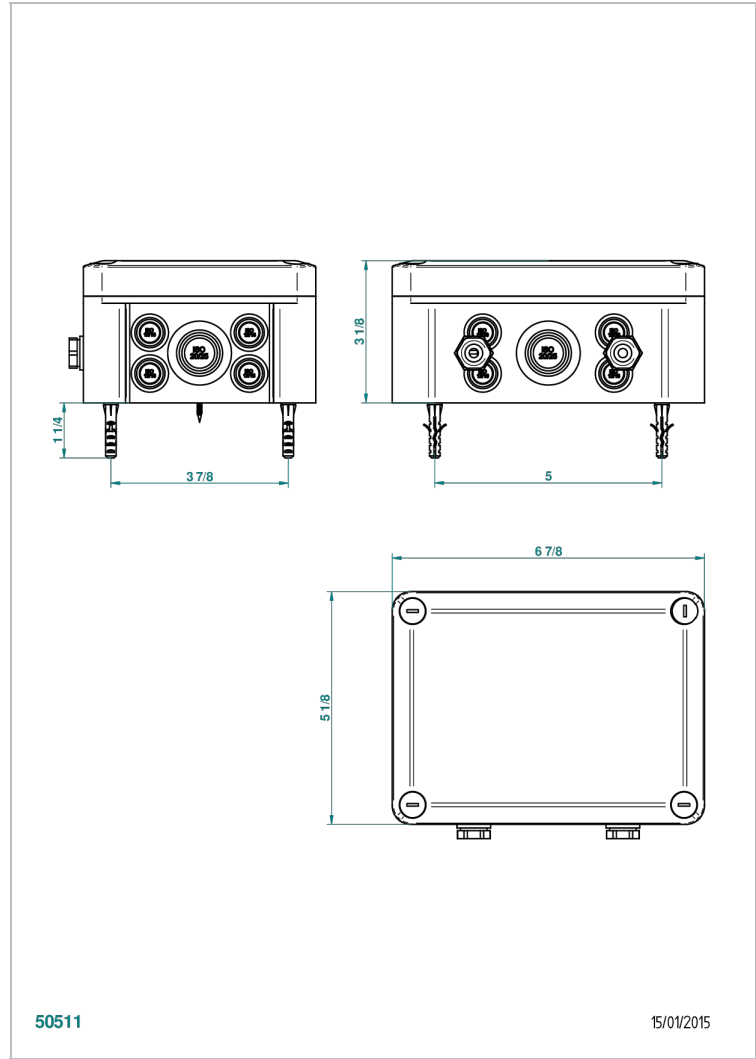

# ПРОЧИЕ АРТИКУЛЫ THG

G00-6801

Электронная коробка для подключения светодиодов

THG<sup>®</sup>  
PARIS

## ХАРАКТЕРИСТИКИ

- прочие артикулы THG
- Электронная коробка для подключения светодиодов