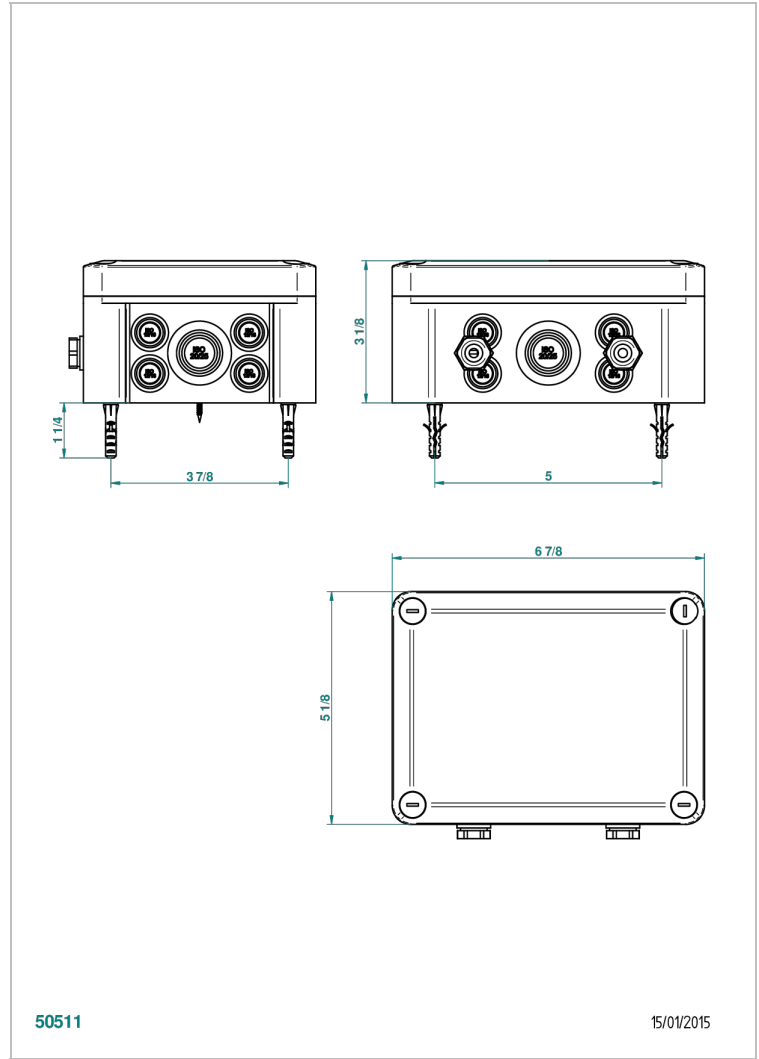

GENERAL ITEMS

G00-6801

供水管 + LED照明系统电子控制板

THG[®]
PARIS

特色

- General Items
- 供水管 + LED照明系统电子控制板

可选饰面

抛光铜 - A00