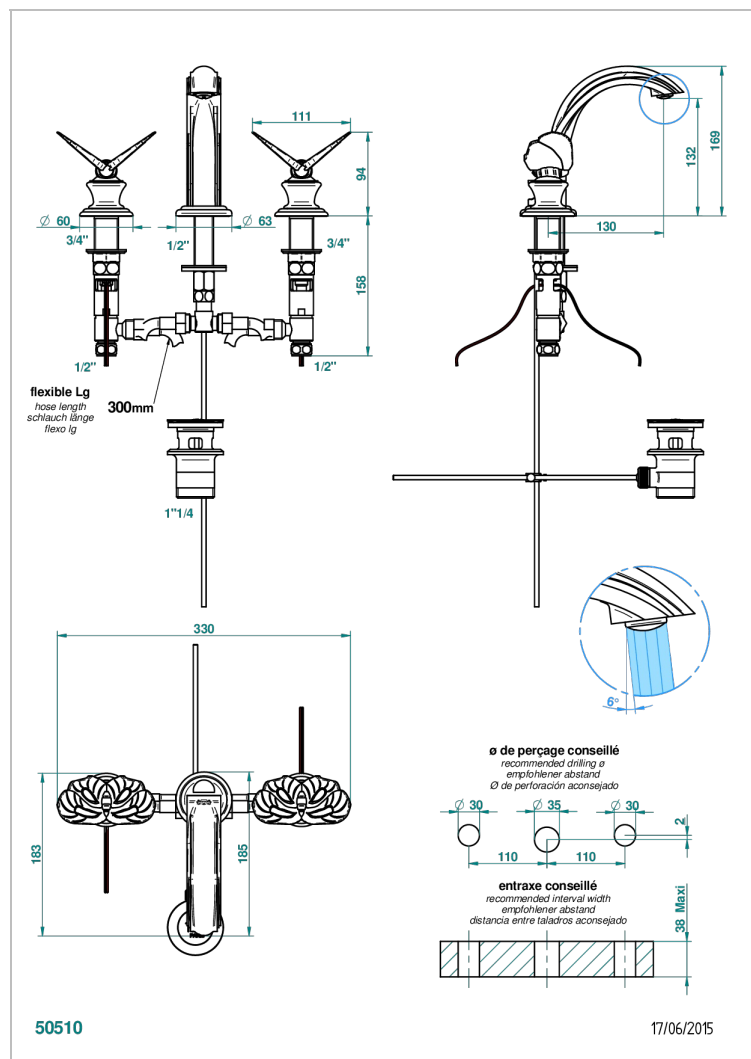

Смеситель для раковины на три отверстия устанавливаемый на борту с донным клапаном и системой подсветки, блок питания заказывается отдельно

### ХАРАКТЕРИСТИКИ

- Papillon
- Смеситель для раковины на три отверстия устанавливаемый на борту с донным клапаном и системой подсветки, блок питания заказывается отдельно