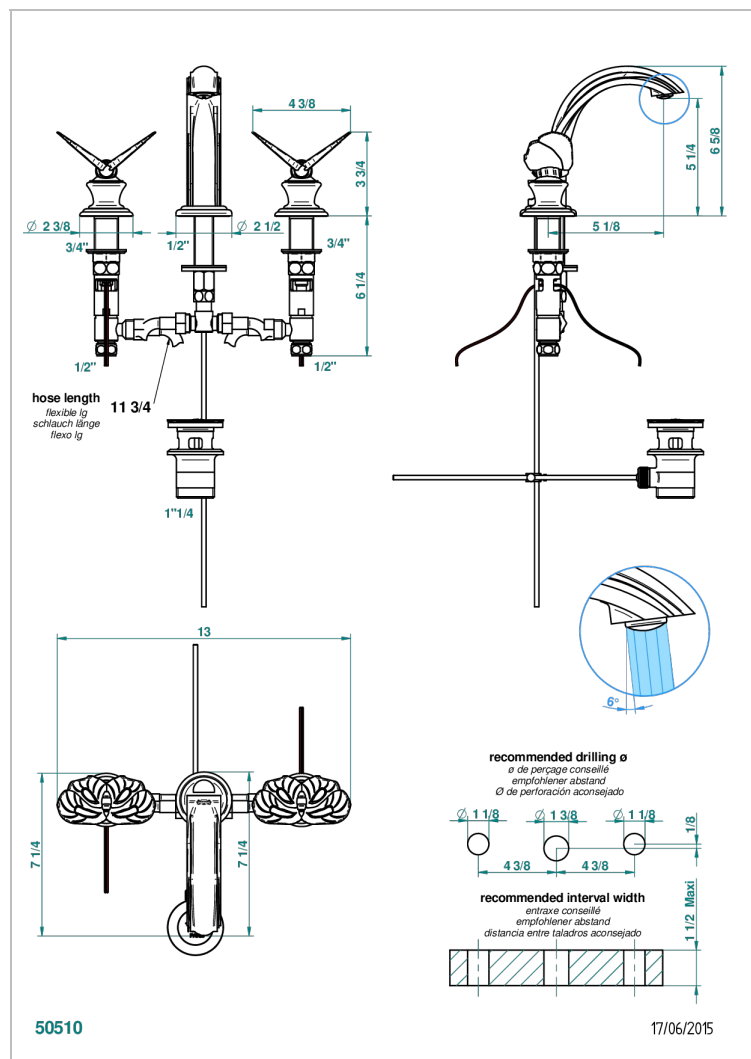

Смеситель для раковины на три отверстия устанавливаемый на борту с донным клапаном и системой подсветки, блок питания заказывается отдельно

ХАРАКТЕРИСТИКИ

- Papillon
- Смеситель для раковины на три отверстия устанавливаемый на борту с донным клапаном и системой подсветки, блок питания заказывается отдельно

ТЕХНИЧЕСКИЕ ХАРАКТЕРИСТИКИ

- Recommandé : 3 bars (max. 5 bars) - Advised : 43,5 psi (max. 72 psi)
- 8,3 l/min à 3 bars (2.2 gpm at 43.5 psi)

СВЯЗАННЫЕ ТОВАРНЫЕ ПОЗИЦИИ

- Ref. G00-6801 Электронная коробка для подключения светодиодов
- Ref. G00-6802 Набор из 2-х пультов дистанционного управления для управления светодиодами