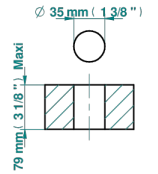

BEYOND CRYSTAL - CRISTAL ROUGE

U6H-50/4/VG

Inverseur manuel à 4 voies sur gorge (2 arrivées, 2 sorties)

THG®
PARIS

50501

12/03/2024

CARACTÉRISTIQUES

- Beyond Crystal - Cristal rouge
- Inverseur manuel à 4 voies sur gorge (2 arrivées, 2 sorties)

FINITIONS DISPONIBLES

Chromé - A02
Chromé / doré - G02
Chromé mat - C02
Doré brillant - F01
Doré mat - F07
Noir mat céramique - D30

Or pâle - F30
Or pâle mat - F31
Pvd blush - H62
Pvd blush mat - H60
Pvd couleur bronze brown - F33
Pvd couleur bronze brown - mat - F34

Pvd couleur doré - H52
Pvd couleur doré mat - H53
Pvd couleur laiton - H49
Pvd couleur laiton mat - H50
Pvd couleur nickel - H55
Pvd couleur nickel mat - H56

Pvd graphite - H64
Pvd graphite mat - H65
Pvd umber - H66
Pvd umber mat - H67
Vieux nickel - H28