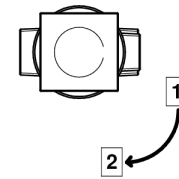

BEYOND CRYSTAL - CRISTAL ROUGE

U6H-50/4/VG

Inverseur manuel à 4 voies sur gorge (2 arrivées, 2 sorties)

THG®
PARIS

50501

12/03/2024

CARACTÉRISTIQUES

- Beyond Crystal - Cristal rouge
- Inverseur manuel à 4 voies sur gorge (2 arrivées, 2 sorties)

FINITIONS DISPONIBLES

Chromé - A02
Chromé / doré - G02
Chromé mat - C02
Doré brillant - F01
Doré mat - F07
Noir mat céramique - D30

Or pâle - F30
Or pâle mat - F31
Pvd blush - H62
Pvd blush mat - H60
Pvd couleur bronze brown - F33
Pvd couleur bronze brown - mat - F34

Pvd couleur doré - H52
Pvd couleur doré mat - H53
Pvd couleur laiton - H49
Pvd couleur laiton mat - H50
Pvd couleur nickel - H55
Pvd couleur nickel mat - H56

Pvd graphite - H64
Pvd graphite mat - H65
Pvd umber - H66
Pvd umber mat - H67
Vieux nickel - H28