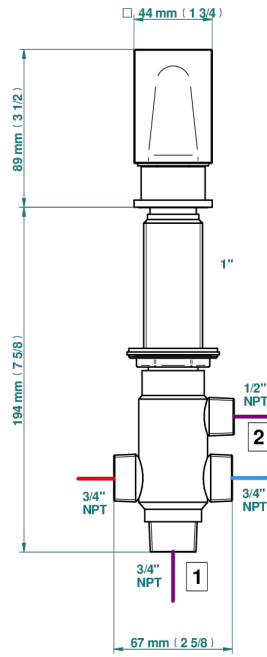

BEYOND CRYSTAL - CRISTAL ROUGE

U6H-50/4/VG

Inverseur manuel à 4 voies sur gorge (2 arrivées, 2 sorties)

THG®
PARIS

50501

12/03/2024

CARACTÉRISTIQUES

- Beyond Crystal - Cristal rouge
- Inverseur manuel à 4 voies sur gorge (2 arrivées, 2 sorties)

FINITIONS DISPONIBLES

Chromé - A02
Chromé / doré - G02
Chromé mat - C02
Doré brillant - F01
Doré mat - F07
Noir mat céramique - D30

Or pâle - F30
Or pâle mat - F31
Pvd blush - H62
Pvd blush mat - H60
Pvd couleur bronze brown - F33
Pvd couleur bronze brown - mat - F34

Pvd couleur doré - H52
Pvd couleur doré mat - H53
Pvd couleur laiton - H49
Pvd couleur laiton mat - H50
Pvd couleur nickel - H55
Pvd couleur nickel mat - H56

Pvd graphite - H64
Pvd graphite mat - H65
Pvd umber - H66
Pvd umber mat - H67
Vieux nickel - H28