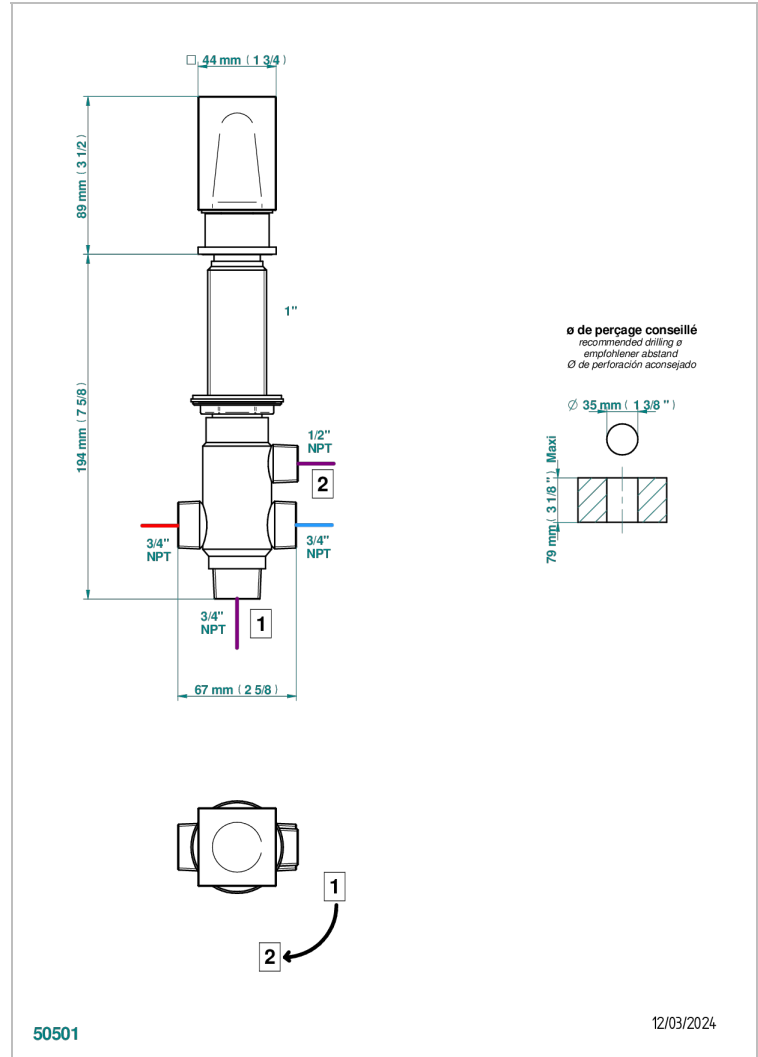

BEYOND CRYSTAL - CRISTAL ROJO

U6H-50/4/VG

Inversor manual sobre encimera 4 vias (2 salidas , 2 entradas)

THG[®]
PARIS

CARACTERÍSTICAS

- Beyond Crystal - cristal rojo
- Inversor manual sobre encimera 4 vias (2 salidas , 2 entradas)