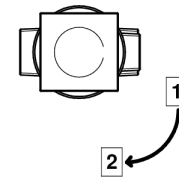

BEYOND CRYSTAL - CRISTAL ROUGE

U6H-504VGUS

THG®
PARIS

Inverseur manuel à 4 voies sur gorge (2 arrivées 2 sorties) standard américain

50501

12/03/2024

CARACTÉRISTIQUES

- Beyond Crystal - Cristal rouge
- Inverseur manuel à 4 voies sur gorge (2 arrivées 2 sorties) standard américain

FINITIONS DISPONIBLES

Chromé - A02
Chromé / doré - G02
Chromé mat - C02
Doré brillant - F01
Doré mat - F07
Noir mat céramique - D30

Or pâle - F30
Or pâle mat - F31
Pvd blush - H62
Pvd blush mat - H60
Pvd couleur bronze brown - F33
Pvd couleur bronze brown - mat - F34

Pvd couleur doré - H52
Pvd couleur doré mat - H53
Pvd couleur laiton - H49
Pvd couleur laiton mat - H50
Pvd couleur nickel - H55
Pvd couleur nickel mat - H56

Pvd graphite - H64
Pvd graphite mat - H65
Pvd umber - H66
Pvd umber mat - H67
Vieux nickel - H28