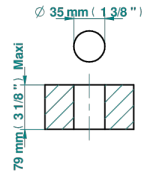

BEYOND CRYSTAL - CRISTAL ROUGE

U6H-504VGUS

THG®
PARIS

Inverseur manuel à 4 voies sur gorge (2 arrivées 2 sorties) standard américain

50501

12/03/2024

CARACTÉRISTIQUES

- Beyond Crystal - Cristal rouge
- Inverseur manuel à 4 voies sur gorge (2 arrivées 2 sorties) standard américain

FINITIONS DISPONIBLES

Chromé - A02
Chromé / doré - G02
Chromé mat - C02
Doré brillant - F01
Doré mat - F07
Noir mat céramique - D30

Or pâle - F30
Or pâle mat - F31
Pvd blush - H62
Pvd blush mat - H60
Pvd couleur bronze brown - F33
Pvd couleur bronze brown - mat - F34

Pvd couleur doré - H52
Pvd couleur doré mat - H53
Pvd couleur laiton - H49
Pvd couleur laiton mat - H50
Pvd couleur nickel - H55
Pvd couleur nickel mat - H56

Pvd graphite - H64
Pvd graphite mat - H65
Pvd umber - H66
Pvd umber mat - H67
Vieux nickel - H28