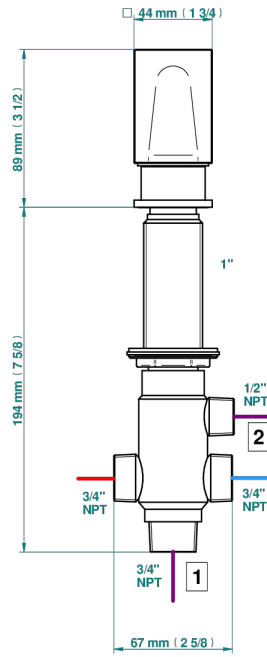

BEYOND CRYSTAL - CRISTAL ROUGE

U6H-504VGUS

THG®
PARIS

Inverseur manuel à 4 voies sur gorge (2 arrivées 2 sorties) standard américain

50501

12/03/2024

CARACTÉRISTIQUES

- Beyond Crystal - Cristal rouge
- Inverseur manuel à 4 voies sur gorge (2 arrivées 2 sorties) standard américain

FINITIONS DISPONIBLES

Chromé - A02
Chromé / doré - G02
Chromé mat - C02
Doré brillant - F01
Doré mat - F07
Noir mat céramique - D30

Or pâle - F30
Or pâle mat - F31
Pvd blush - H62
Pvd blush mat - H60
Pvd couleur bronze brown - F33
Pvd couleur bronze brown - mat - F34

Pvd couleur doré - H52
Pvd couleur doré mat - H53
Pvd couleur laiton - H49
Pvd couleur laiton mat - H50
Pvd couleur nickel - H55
Pvd couleur nickel mat - H56

Pvd graphite - H64
Pvd graphite mat - H65
Pvd umber - H66
Pvd umber mat - H67
Vieux nickel - H28