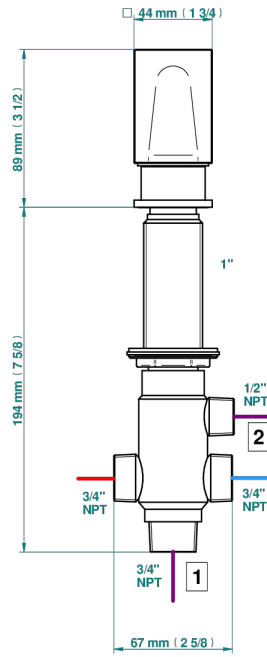

BEYOND CRYSTAL - CRISTAL ROJO

U6H-504VGUS

4 WAYS DECK DIVERTER WITH TRIM

THG®
PARIS

50501

12/03/2024

CARACTERÍSTICAS

- Beyond Crystal - cristal rojo
- 4 WAYS DECK DIVERTER WITH TRIM

ACABADOS DISPONIBLES

Cerámica negra mate - D30
Cromo - A02
Cromo / dorado - G02
Cromo mate - C02
Dorado - F01
Dorado mate - F07

Dorado pálido - F30
Dorado pálido mate (sin barniz) - F31
Níquel viejo - H28
Pvd blush - H62
Pvd blush mate - H60
Pvd color latón - H49

Pvd color latón mate - H50
Pvd color níquel - H55
Pvd color níquel mate - H56
Pvd color oro - H52
Pvd color oro mate - H53
Pvd grafito - H64

Pvd grafito mate - H65
Pvd marrón bronce - F33
Pvd marrón bronce mate - F34
Pvd umber - H66
Pvd umber mate - H67