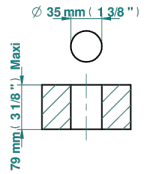

BEYOND CRYSTAL - CRISTAL ROJO

U6H-504VGUS

4 WAYS DECK DIVERTER WITH TRIM

THG®
PARIS

50501

12/03/2024

CARACTERÍSTICAS

- Beyond Crystal - cristal rojo
- 4 WAYS DECK DIVERTER WITH TRIM

ACABADOS DISPONIBLES

Cerámica negra mate - D30
Cromo - A02
Cromo / dorado - G02
Cromo mate - C02
Dorado - F01
Dorado mate - F07

Dorado pálido - F30
Dorado pálido mate (sin barniz) - F31
Níquel viejo - H28
Pvd blush - H62
Pvd blush mate - H60
Pvd color latón - H49

Pvd color latón mate - H50
Pvd color níquel - H55
Pvd color níquel mate - H56
Pvd color oro - H52
Pvd color oro mate - H53
Pvd grafito - H64

Pvd grafito mate - H65
Pvd marrón bronce - F33
Pvd marrón bronce mate - F34
Pvd umber - H66
Pvd umber mate - H67