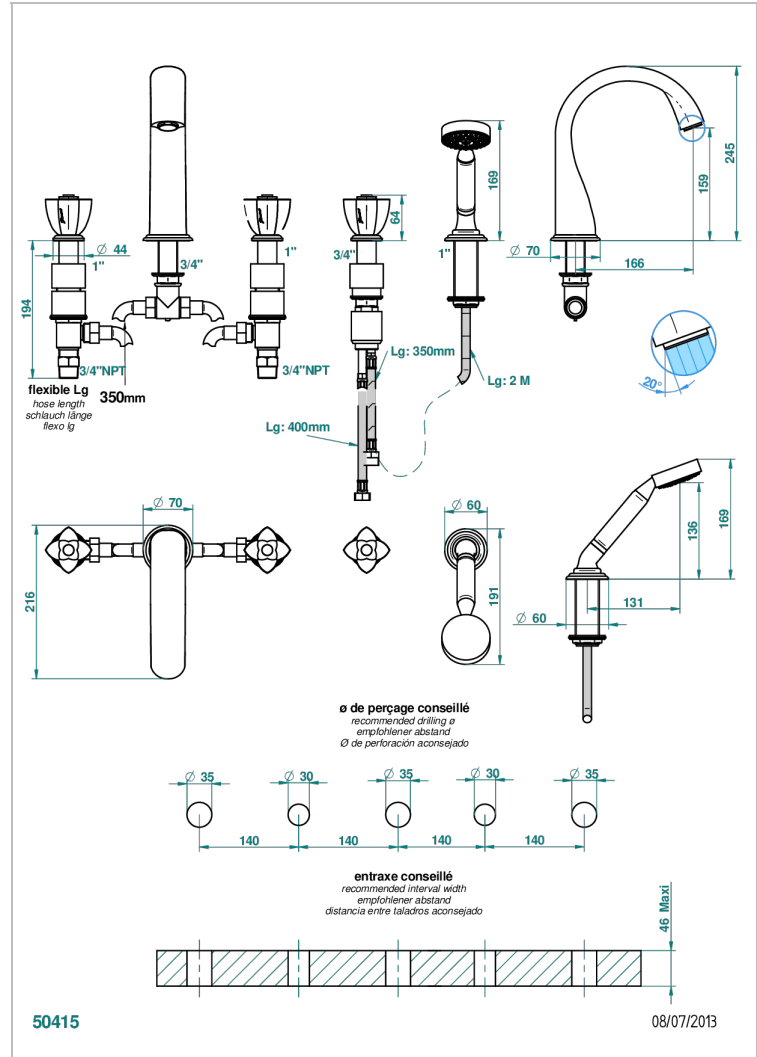

PETALE DE CRISTAL NOIR

U6D-1132SGUS

THG[®]
PARIS

Bain douche 5 trous avec bec super goliath, 2 côtés sur gorge 3/4", et douchette sur gorge alimentée par mitigeur à cartouche progressive, standard américain

CARACTÉRISTIQUES

- Pétale de Cristal noir
- Bain douche 5 trous avec bec super goliath, 2 côtés sur gorge 3/4", et douchette sur gorge alimentée par mitigeur à cartouche progressive, standard américain

SPÉCIFICATIONS TECHNIQUES

- Recommandé : 3 bars (max. 5 bars) - Advised : 43,5 psi (max. 72 psi)
- Bec : 35 l/min à 3 bars - Douchette : 9,5 l/min à 3 bars
- Spout : 9.26 gpm at 43.5 psi - Handshower : 2.5 gpm at 43.5 psi