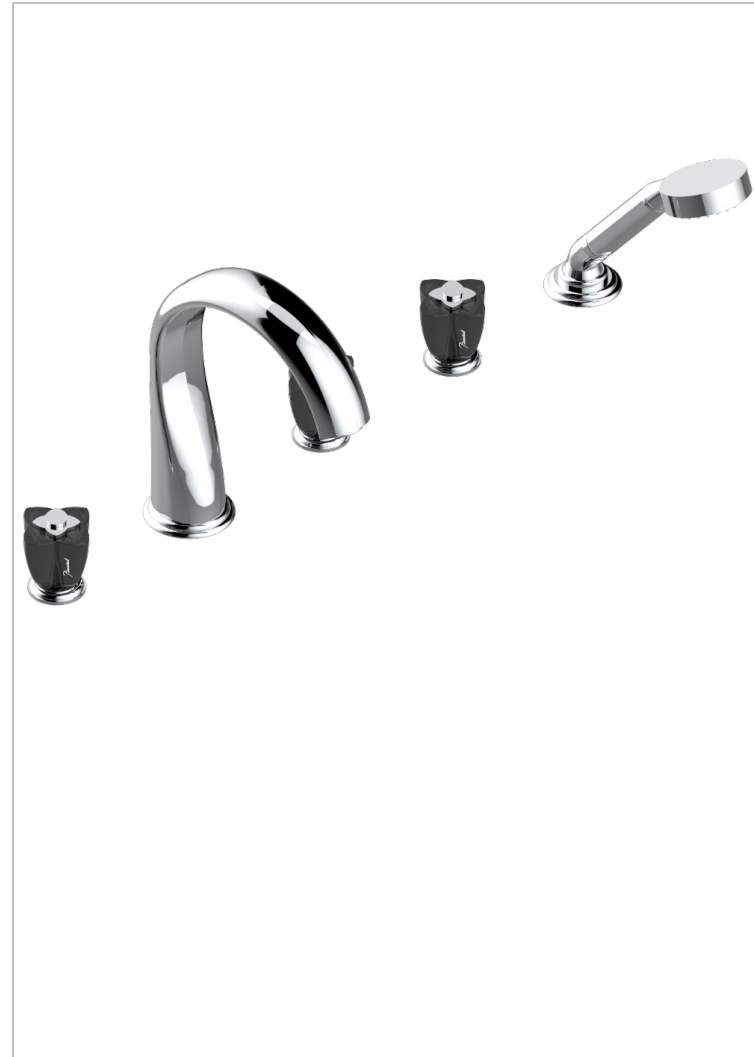

PETALE DE CRISTAL NOIR

U6D-1132SGUS

THG[®]
PARIS

Bain douche 5 trous avec bec super goliath, 2 côtés sur gorge 3/4", et douchette sur gorge alimentée par mitigeur à cartouche progressive, standard américain

CARACTÉRISTIQUES

- Pétale de Cristal noir
- Bain douche 5 trous avec bec super goliath, 2 côtés sur gorge 3/4", et douchette sur gorge alimentée par mitigeur à cartouche progressive, standard américain

SPÉCIFICATIONS TECHNIQUES

- Recommandé : 3 bars (max. 5 bars) - Advised : 43,5 psi (max. 72 psi)
- Bec : 35 l/min à 3 bars - Douchette : 9,5 l/min à 3 bars
- Spout : 9.26 gpm at 43.5 psi - Handshower : 2.5 gpm at 43.5 psi

FINITIONS DISPONIBLES

Bronze clair - D01
Chromé - A02
Chromé / doré - G02
Chromé mat - C02
Doré brillant - F01
Doré mat - F07

Nickel brillant - B01
Nickel mat - C01
Noir mat céramique - D30
Or pâle - F30
Or pâle mat - F31
Pvd blush - H62