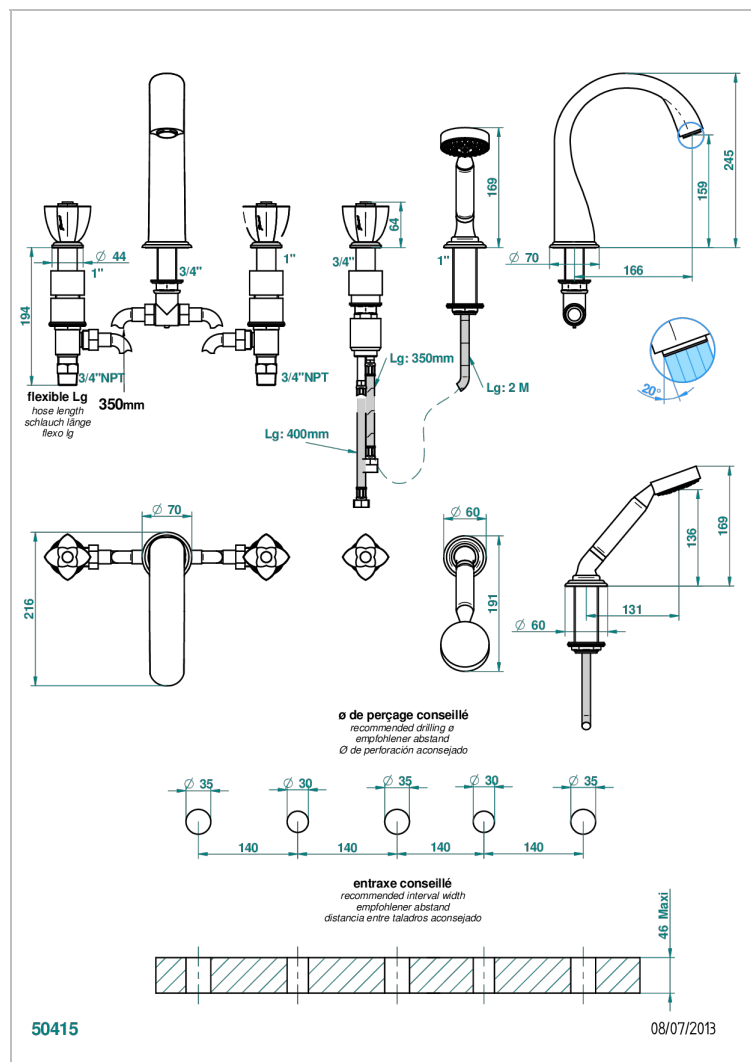

PETALE DE CRISTAL - CRISTAL NEGRO

U6D-1132SGUS

Bain douche 5 trous avec bec super goliath, 2 côtés sur gorge 3/4", et douchette sur gorge alimentée par mitigeur à cartouche progressive, standard américain

CARACTERÍSTICAS

- Pétale de Cristal - cristal negro
- Bain douche 5 trous avec bec super goliath, 2 côtés sur gorge 3/4", et douchette sur gorge alimentée par mitigeur à cartouche progressive, standard américain

ESPECIFICACIONES TÉCNICAS

- Recommandé : 3 bars (max. 5 bars) - Advised : 43,5 psi (max. 72 psi)
- Bec : 35 l/min à 3 bars - Douchette : 9,5 l/min à 3 bars
- Spout : 9.26 gpm at 43.5 psi - Handshower : 2.5 gpm at 43.5 psi