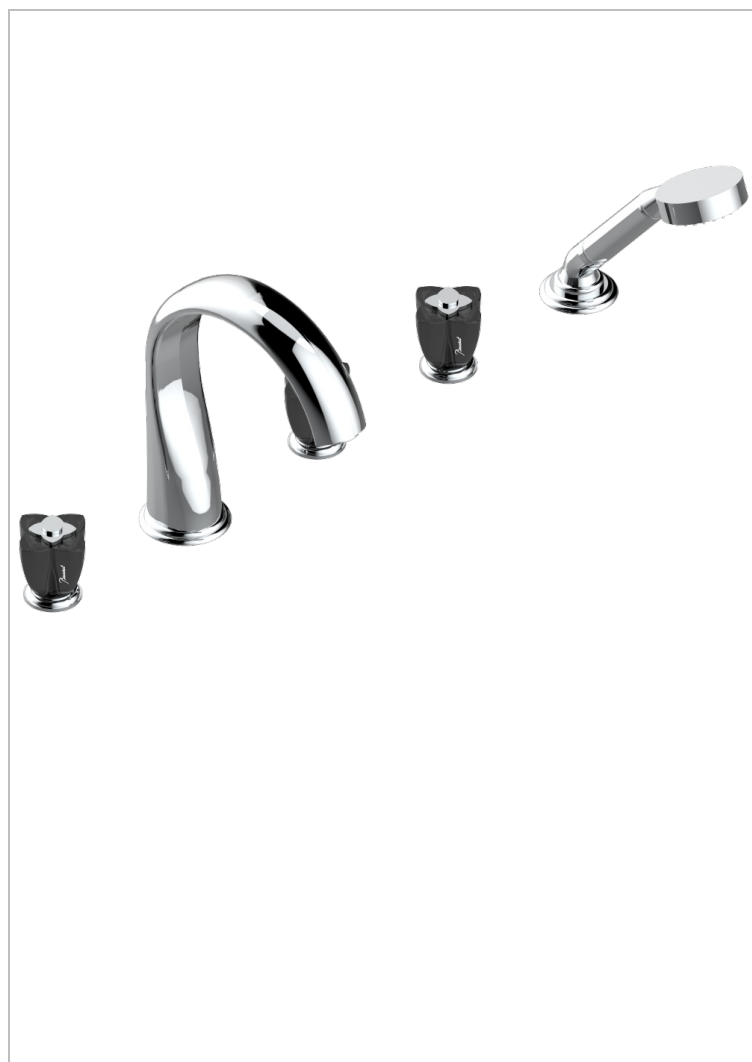

PETALE DE CRISTAL - CRISTAL NEGRO

U6D-1132SGUS

Bain douche 5 trous avec bec super goliath, 2 côtés sur gorge 3/4", et douchette sur gorge alimentée par mitigeur à cartouche progressive, standard américain

CARACTERÍSTICAS

- Pétale de Cristal - cristal negro
- Bain douche 5 trous avec bec super goliath, 2 côtés sur gorge 3/4", et douchette sur gorge alimentée par mitigeur à cartouche progressive, standard américain

ACABADOS DISPONIBLES

Bronce claro - D01
Cerámica negra mate - D30
Cobre viejo mate - H07
Cromo - A02
Cromo / dorado - G02
Cromo mate - C02

Dorado - F01
Dorado mate - F07
Dorado pálido - F30
Dorado pálido mate (sin barniz) - F31
Níquel - B01
Níquel mate - C01

Níquel viejo - H28
Pvd blush - H62
Pvd blush mate - H60
Pvd color latón - H49
Pvd color latón mate - H50
Pvd color níquel - H55

Pvd color níquel mate - H56
Pvd color oro - H52
Pvd color oro mate - H53
Pvd grafito - H64
Pvd grafito mate - H65
Pvd marrón bronce - F33