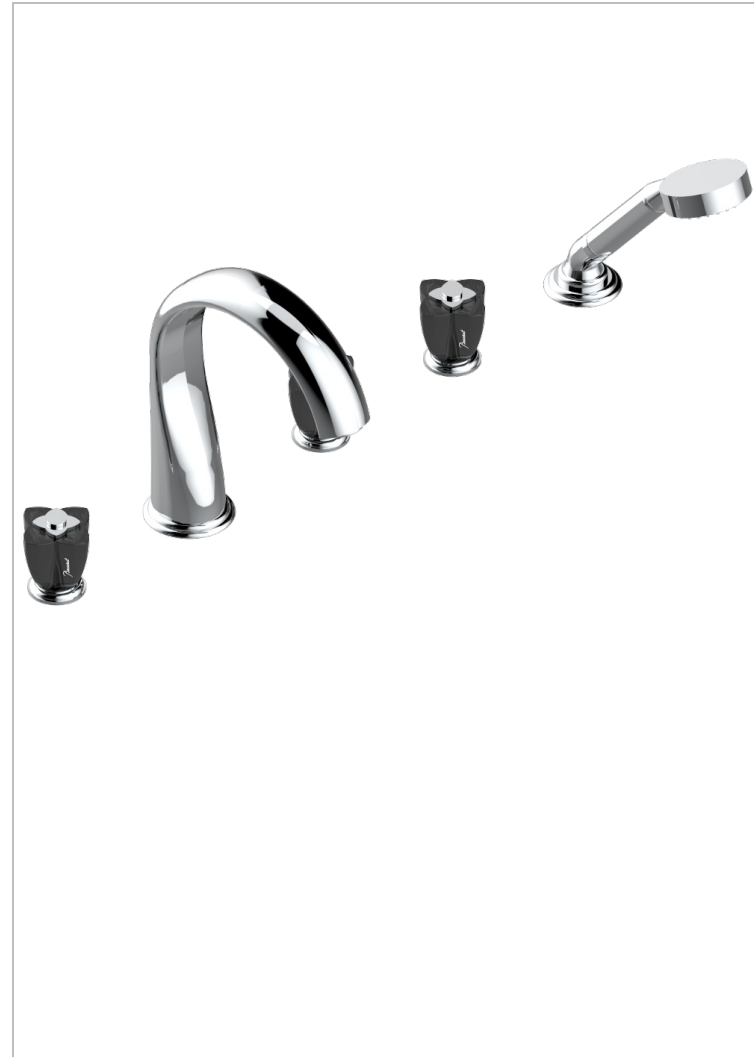

PETALE DE CRISTAL NOIR

U6D-1132SGUS

THG[®]
PARIS

Bain douche 5 trous avec bec super goliath, 2 côtés sur gorge 3/4", et douchette sur gorge alimentée par mitigeur à cartouche progressive, standard américain

CARACTÉRISTIQUES

- Pétale de Cristal noir
- Bain douche 5 trous avec bec super goliath, 2 côtés sur gorge 3/4", et douchette sur gorge alimentée par mitigeur à cartouche progressive, standard américain

SPECIFICATIONS TECHNIQUES

- Recommandé : 3 bars (max. 5 bars) - Advised : 43,5 psi (max. 72 psi)
- Bec : 35 l/min à 3 bars - Douchette : 9,5 l/min à 3 bars
- Spout : 9.26 gpm at 43.5 psi - Handshower : 2.5 gpm at 43.5 psi

FINITIONS DISPONIBLES

Bronze clair - D01
Chromé - A02
Chromé / doré - G02
Chromé mat - C02
Doré brillant - F01
Doré mat - F07

Nickel brillant - B01
Nickel mat - C01
Noir mat céramique - D30
Or pâle - F30
Or pâle mat - F31
Pvd blush - H62