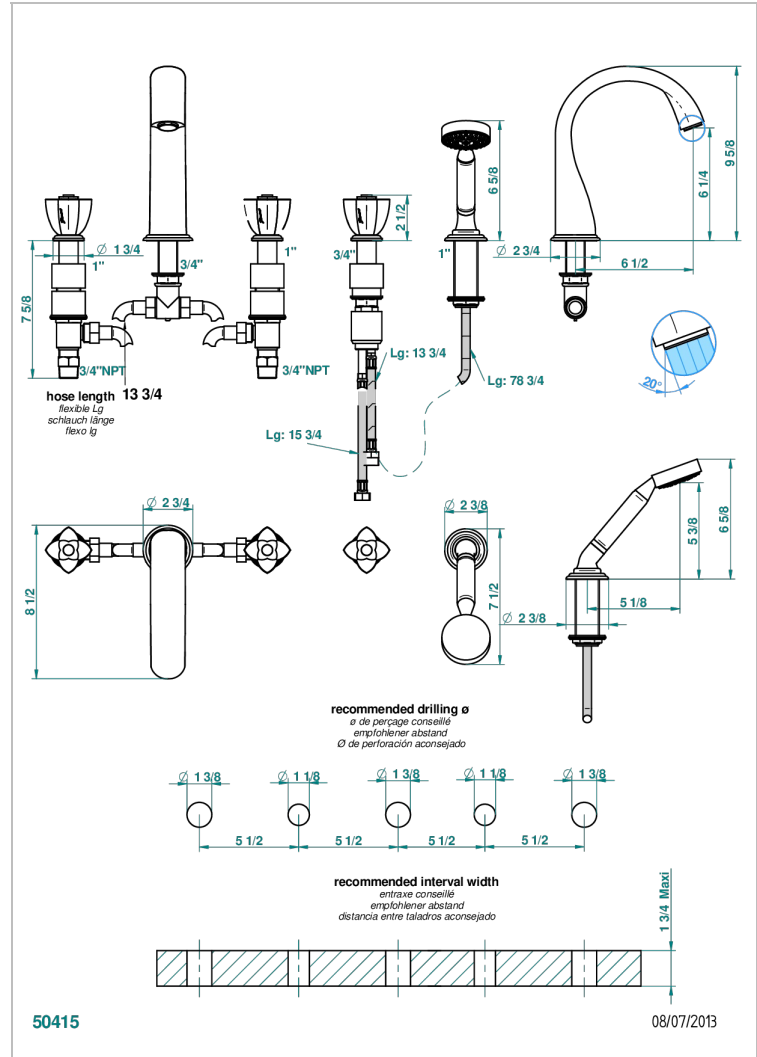

PETALE DE CRISTAL NOIR

U6D-1132SGUS

THG[®]
PARIS

Bain douche 5 trous avec bec super goliath, 2 côtés sur gorge 3/4", et douchette sur gorge alimentée par mitigeur à cartouche progressive, standard américain

CARACTÉRISTIQUES

- Pétale de Cristal noir
- Bain douche 5 trous avec bec super goliath, 2 côtés sur gorge 3/4", et douchette sur gorge alimentée par mitigeur à cartouche progressive, standard américain

SPECIFICATIONS TECHNIQUES

- Recommandé : 3 bars (max. 5 bars) - Advised : 43,5 psi (max. 72 psi)
- Bec : 35 l/min à 3 bars - Douchette : 9,5 l/min à 3 bars
- Spout : 9.26 gpm at 43.5 psi - Handshower : 2.5 gpm at 43.5 psi