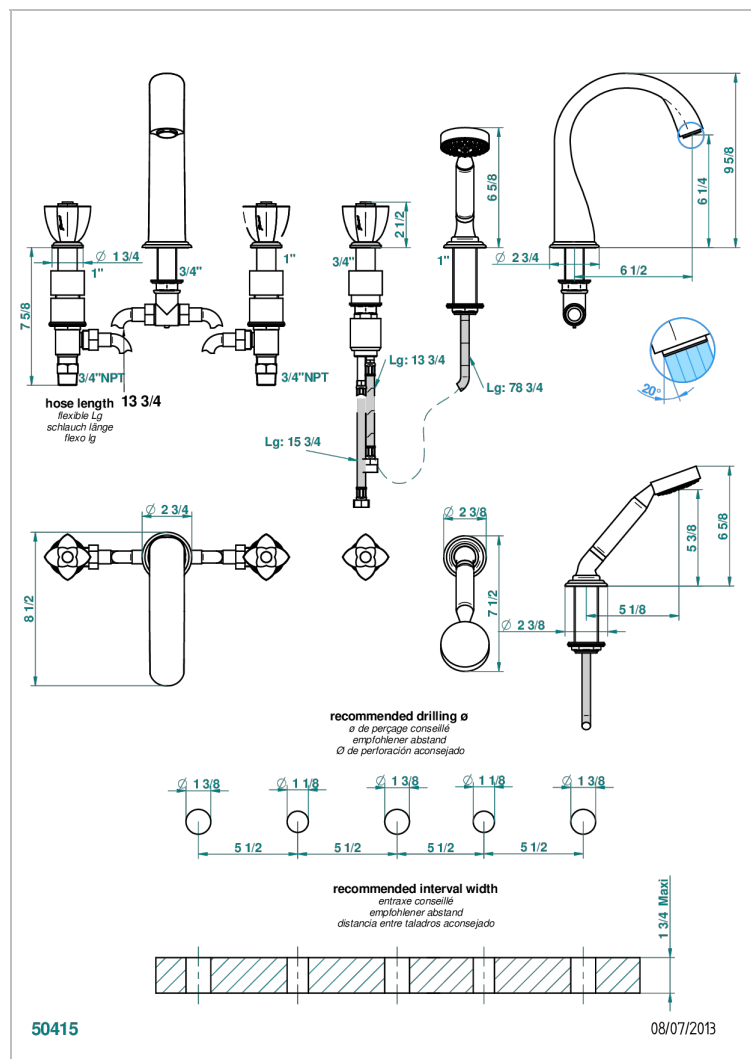

PETALE DE CRISTAL - CRISTAL NEGRO

U6D-1132SGUS

Bain douche 5 trous avec bec super goliath, 2 côtés sur gorge 3/4", et douchette sur gorge alimentée par mitigeur à cartouche progressive, standard américain

CARACTERÍSTICAS

- Pétale de Cristal - cristal negro
- Bain douche 5 trous avec bec super goliath, 2 côtés sur gorge 3/4", et douchette sur gorge alimentée par mitigeur à cartouche progressive, standard américain

ESPECIFICACIONES TÉCNICAS

- Recommandé : 3 bars (max. 5 bars) - Advised : 43,5 psi (max. 72 psi)
- Bec : 35 l/min à 3 bars - Douchette : 9,5 l/min à 3 bars
- Spout : 9.26 gpm at 43.5 psi - Handshower : 2.5 gpm at 43.5 psi