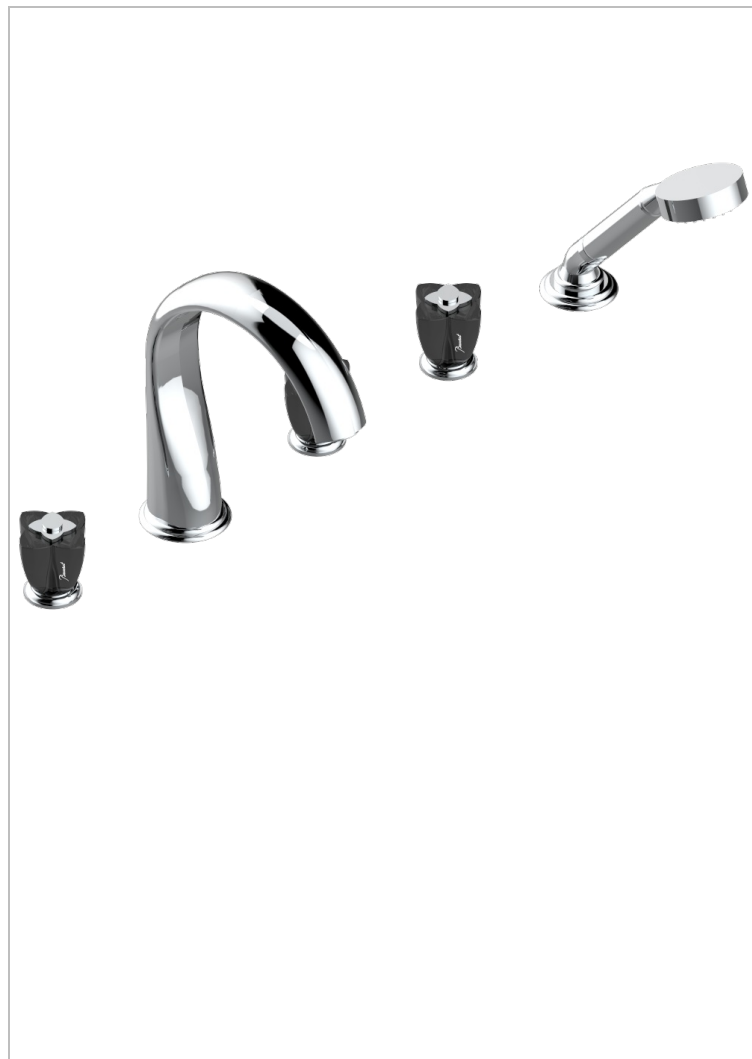

PETALE DE CRISTAL - CRISTAL NEGRO

U6D-1132SGUS

Bain douche 5 trous avec bec super goliath, 2 côtés sur gorge 3/4", et douchette sur gorge alimentée par mitigeur à cartouche progressive, standard américain

CARACTERÍSTICAS

- Pétale de Cristal - cristal negro
- Bain douche 5 trous avec bec super goliath, 2 côtés sur gorge 3/4", et douchette sur gorge alimentée par mitigeur à cartouche progressive, standard américain

ACABADOS DISPONIBLES

Bronce claro - D01
Cerámica negra mate - D30
Cobre viejo mate - H07
Cromo - A02
Cromo / dorado - G02
Cromo mate - C02

Dorado - F01
Dorado mate - F07
Dorado pálido - F30
Dorado pálido mate (sin barniz) - F31
Níquel - B01
Níquel mate - C01

Níquel viejo - H28
Pvd blush - H62
Pvd blush mate - H60
Pvd color latón - H49
Pvd color latón mate - H50
Pvd color níquel - H55

Pvd color níquel mate - H56
Pvd color oro - H52
Pvd color oro mate - H53
Pvd grafito - H64
Pvd grafito mate - H65
Pvd marrón bronce - F33