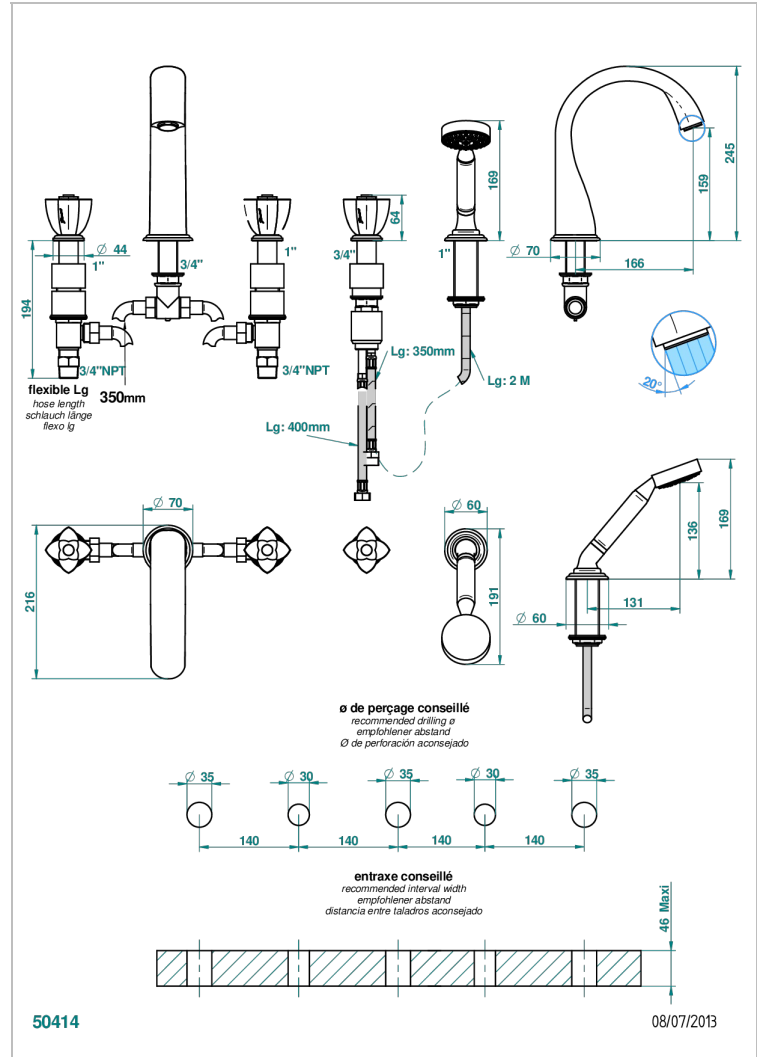

PETALE DE CRISTAL ROUGE

U6C-1132SGUS

THG[®]
PARIS

Bain douche 5 trous avec bec super goliath, 2 côtés sur gorge 3/4", et douchette sur gorge alimentée par mitigeur à cartouche progressive, standard américain

CARACTÉRISTIQUES

- Pétale de Cristal rouge
- Bain douche 5 trous avec bec super goliath, 2 côtés sur gorge 3/4", et douchette sur gorge alimentée par mitigeur à cartouche progressive, standard américain

SPÉCIFICATIONS TECHNIQUES

- Recommandé : 3 bars (max. 5 bars) - Advised : 43,5 psi (max. 72 psi)
- Bec : 35 l/min à 3 bars - Douchette : 9,5 l/min à 3 bars
- Spout : 9.26 gpm at 43.5 psi - Handshower : 2.5 gpm at 43.5 psi