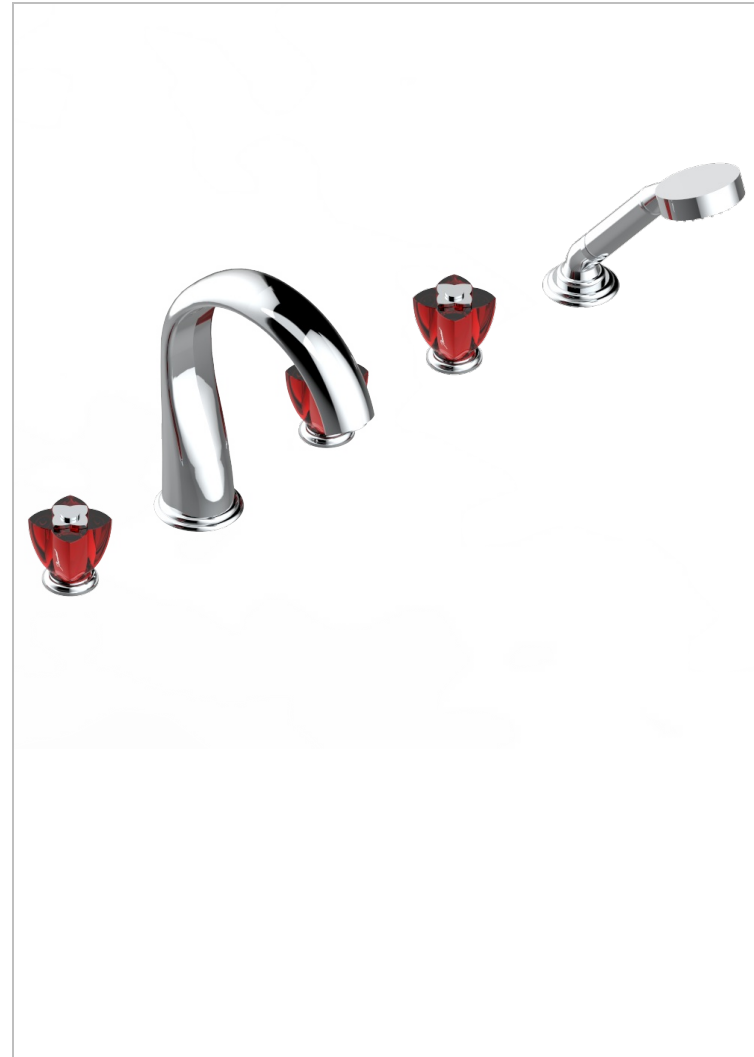

PETALE DE CRISTAL ROUGE

U6C-1132SGUS

THG[®]
PARIS

Bain douche 5 trous avec bec super goliath, 2 côtés sur gorge 3/4", et douchette sur gorge alimentée par mitigeur à cartouche progressive, standard américain

CARACTÉRISTIQUES

- Pétale de Cristal rouge
- Bain douche 5 trous avec bec super goliath, 2 côtés sur gorge 3/4", et douchette sur gorge alimentée par mitigeur à cartouche progressive, standard américain

FINITIONS DISPONIBLES

Bronze clair - D01
Chromé - A02
Chromé / doré - G02
Chromé mat - C02
Doré brillant - F01
Doré mat - F07

Nickel brillant - B01
Nickel mat - C01
Noir mat céramique - D30
Or pâle - F30
Or pâle mat - F31
Pvd blush - H62