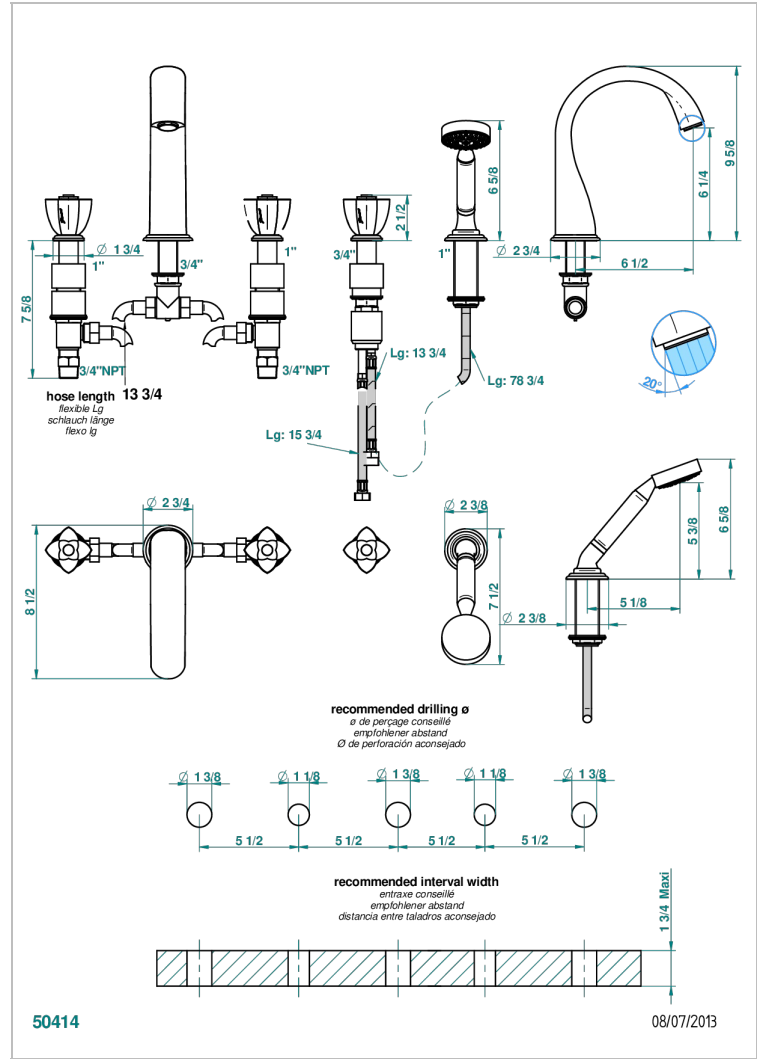

PETALE DE CRISTAL ROUGE

U6C-1132SGUS

THG[®]
PARIS

Bain douche 5 trous avec bec super goliath, 2 côtés sur gorge 3/4", et douchette sur gorge alimentée par mitigeur à cartouche progressive, standard américain

CARACTÉRISTIQUES

- Pétale de Cristal rouge
- Bain douche 5 trous avec bec super goliath, 2 côtés sur gorge 3/4", et douchette sur gorge alimentée par mitigeur à cartouche progressive, standard américain

SPÉCIFICATIONS TECHNIQUES

- Recommandé : 3 bars (max. 5 bars) - Advised : 43,5 psi (max. 72 psi)
- Bec : 35 l/min à 3 bars - Douchette : 9,5 l/min à 3 bars
- Spout : 9.26 gpm at 43.5 psi - Handshower : 2.5 gpm at 43.5 psi