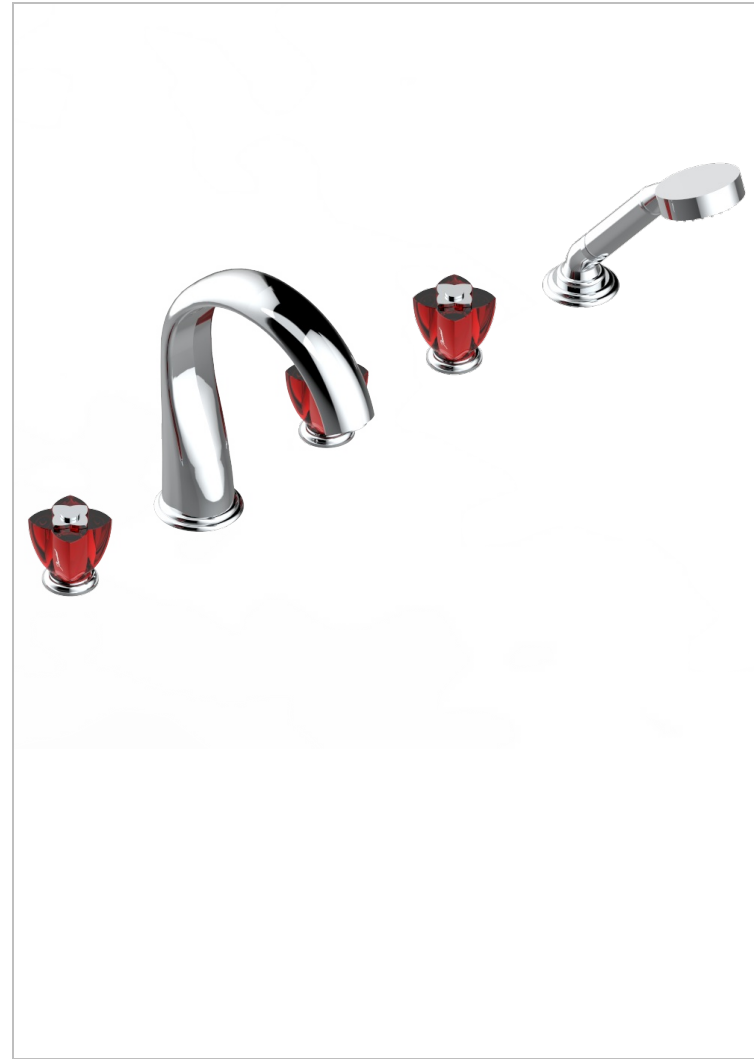

PETALE DE CRISTAL ROUGE

U6C-1132SGUS

THG[®]
PARIS

Bain douche 5 trous avec bec super goliath, 2 côtés sur gorge 3/4", et douchette sur gorge alimentée par mitigeur à cartouche progressive, standard américain

CARACTÉRISTIQUES

- Pétale de Cristal rouge
- Bain douche 5 trous avec bec super goliath, 2 côtés sur gorge 3/4", et douchette sur gorge alimentée par mitigeur à cartouche progressive, standard américain

FINITIONS DISPONIBLES

Bronze clair - D01
Chromé - A02
Chromé / doré - G02
Chromé mat - C02
Doré brillant - F01
Doré mat - F07

Nickel brillant - B01
Nickel mat - C01
Noir mat céramique - D30
Or pâle - F30
Or pâle mat - F31
Pvd blush - H62