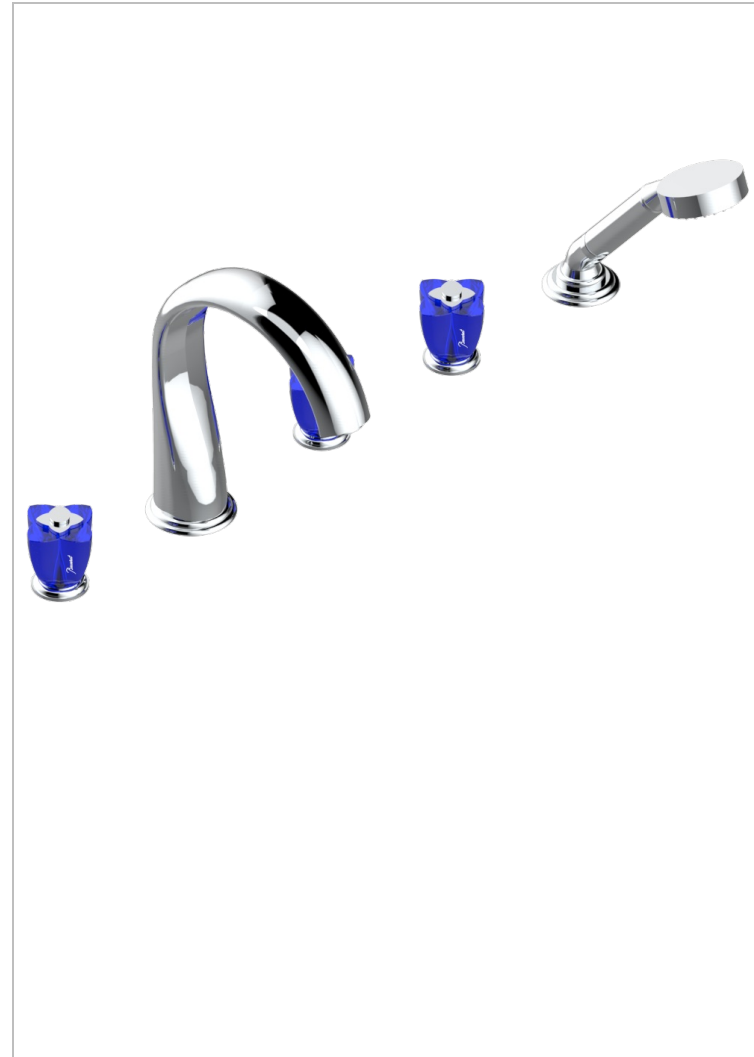

# PETALE DE CRISTAL BLEU

U6B-1132SGUS

THG  
PARIS

Bain douche 5 trous avec bec super goliath, 2 côtés sur gorge 3/4", et douchette sur gorge alimentée par mitigeur à cartouche progressive, standard américain

## CARACTÉRISTIQUES

- Pétale de Cristal bleu
- Bain douche 5 trous avec bec super goliath, 2 côtés sur gorge 3/4", et douchette sur gorge alimentée par mitigeur à cartouche progressive, standard américain

## FINITIONS DISPONIBLES

Bronze clair - D01  
Chromé - A02  
Chromé / doré - G02  
Chromé mat - C02  
Doré brillant - F01  
Doré mat - F07

Nickel brillant - B01  
Nickel mat - C01  
Noir mat céramique - D30  
Or pâle - F30  
Or pâle mat - F31  
Pvd blush - H62