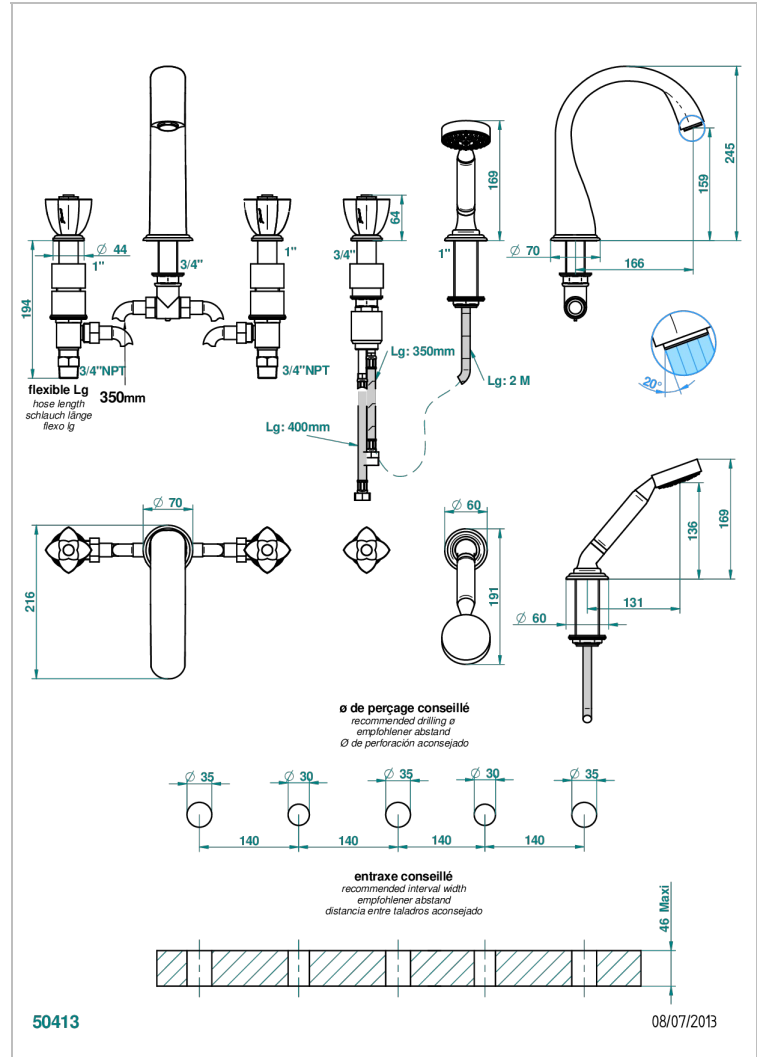

# PETALE DE CRISTAL BLEU

U6B-1132SGUS

THG  
PARIS

Bain douche 5 trous avec bec super goliath, 2 côtés sur gorge 3/4", et douchette sur gorge alimentée par mitigeur à cartouche progressive, standard américain

## CARACTÉRISTIQUES

- Pétale de Cristal bleu
- Bain douche 5 trous avec bec super goliath, 2 côtés sur gorge 3/4", et douchette sur gorge alimentée par mitigeur à cartouche progressive, standard américain

## SPÉCIFICATIONS TECHNIQUES

- Recommandé : 3 bars (max. 5 bars) - Advised : 43,5 psi (max. 72 psi)
- Bec : 35 l/min à 3 bars - Douchette : 9,5 l/min à 3 bars
- Spout : 9.26 gpm at 43.5 psi - Handshower : 2.5 gpm at 43.5 psi