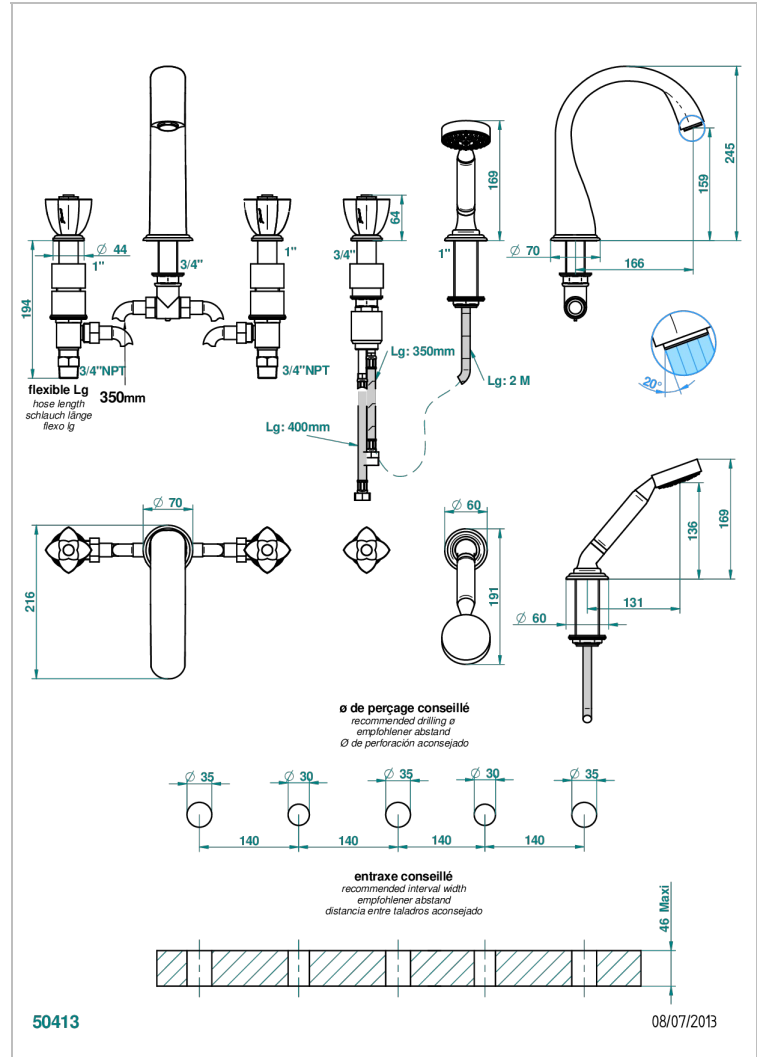

PETALE DE CRISTAL - AZUL CRISTAL

U6B-1132SGUS

Bain douche 5 trous avec bec super goliath, 2 côtés sur gorge 3/4", et douchette sur gorge alimentée par mitigeur à cartouche progressive, standard américain

CARACTERÍSTICAS

- Pétale de Cristal - azul cristal
- Bain douche 5 trous avec bec super goliath, 2 côtés sur gorge 3/4", et douchette sur gorge alimentée par mitigeur à cartouche progressive, standard américain

ESPECIFICACIONES TÉCNICAS

- Recommandé : 3 bars (max. 5 bars) - Advised : 43,5 psi (max. 72 psi)
- Bec : 35 l/min à 3 bars - Douchette : 9,5 l/min à 3 bars
- Spout : 9.26 gpm at 43.5 psi - Handshower : 2.5 gpm at 43.5 psi