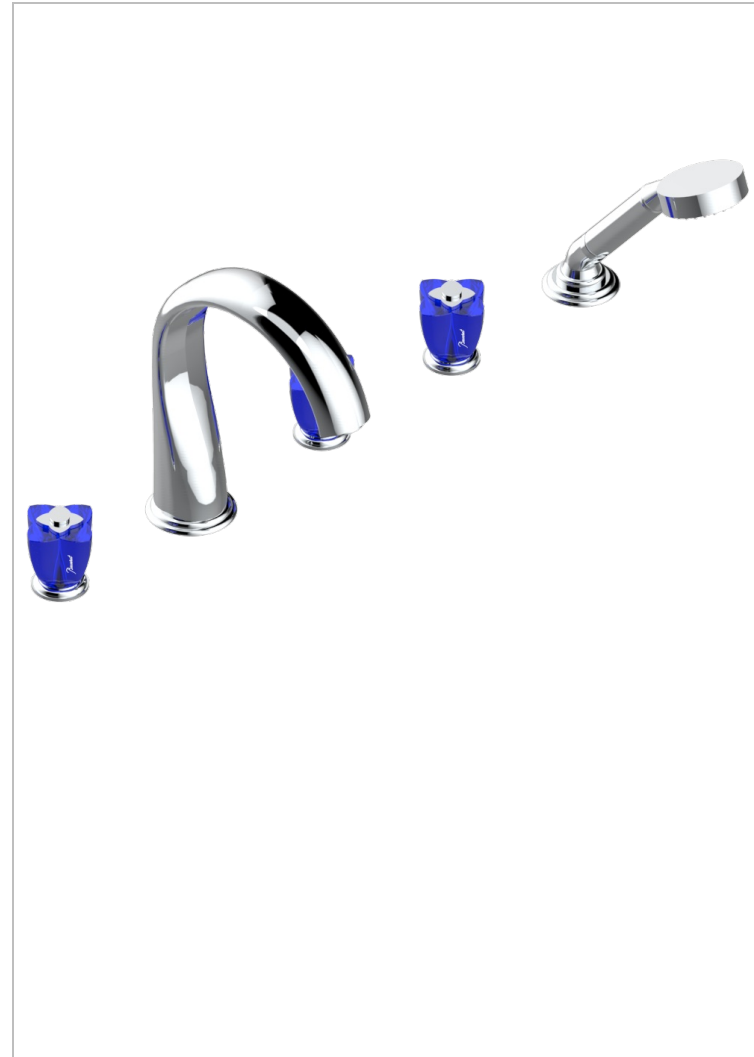

PETALE DE CRISTAL - AZUL CRISTAL

U6B-1132SGUS

Bain douche 5 trous avec bec super goliath, 2 côtés sur gorge 3/4", et douchette sur gorge alimentée par mitigeur à cartouche progressive, standard américain

CARACTERÍSTICAS

- Pétale de Cristal - azul cristal
- Bain douche 5 trous avec bec super goliath, 2 côtés sur gorge 3/4", et douchette sur gorge alimentée par mitigeur à cartouche progressive, standard américain

ACABADOS DISPONIBLES

Bronce claro - D01
Cerámica negra mate - D30
Cobre viejo mate - H07
Cromo - A02
Cromo / dorado - G02
Cromo mate - C02

Dorado - F01
Dorado mate - F07
Dorado pálido - F30
Dorado pálido mate (sin barniz) - F31
Níquel - B01
Níquel mate - C01

Níquel viejo - H28
Pvd blush - H62
Pvd blush mate - H60
Pvd color latón - H49
Pvd color latón mate - H50
Pvd color níquel - H55

Pvd color níquel mate - H56
Pvd color oro - H52
Pvd color oro mate - H53
Pvd grafito - H64
Pvd grafito mate - H65
Pvd marrón bronce - F33