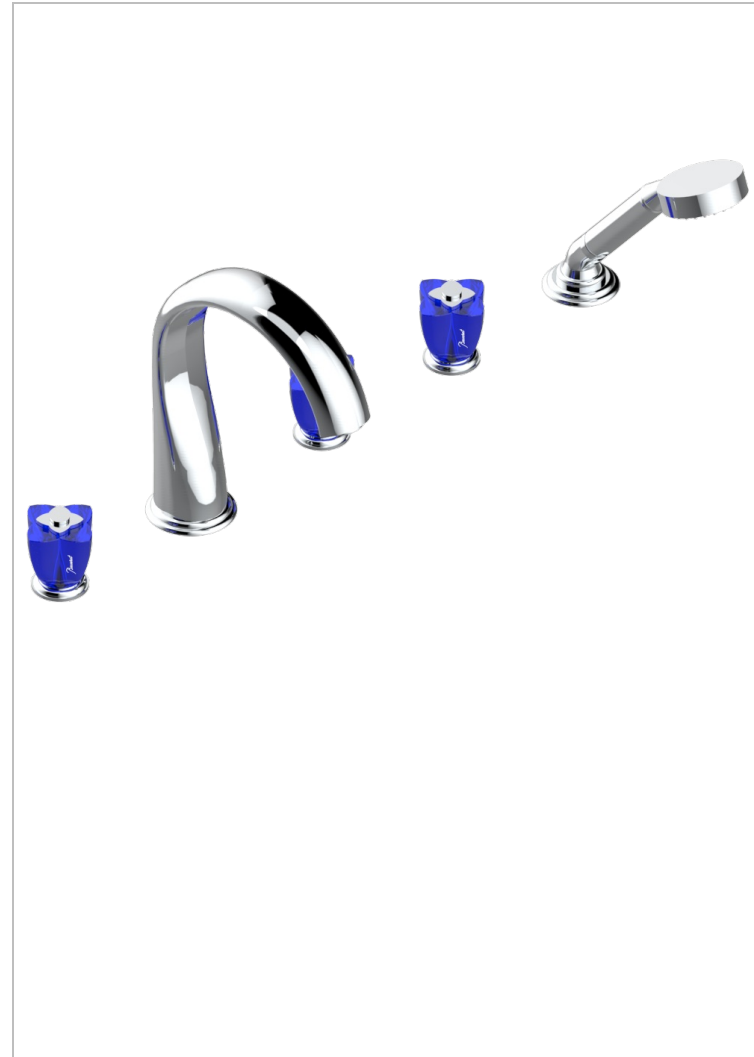

PETALE DE CRISTAL BLEU

U6B-1132SGUS

THG[®]
PARIS

Bain douche 5 trous avec bec super goliath, 2 côtés sur gorge 3/4", et douchette sur gorge alimentée par mitigeur à cartouche progressive, standard américain

CARACTÉRISTIQUES

- Pétale de Cristal bleu
- Bain douche 5 trous avec bec super goliath, 2 côtés sur gorge 3/4", et douchette sur gorge alimentée par mitigeur à cartouche progressive, standard américain

FINITIONS DISPONIBLES

Bronze clair - D01
Chromé - A02
Chromé / doré - G02
Chromé mat - C02
Doré brillant - F01
Doré mat - F07

Nickel brillant - B01
Nickel mat - C01
Noir mat céramique - D30
Or pâle - F30
Or pâle mat - F31
Pvd blush - H62