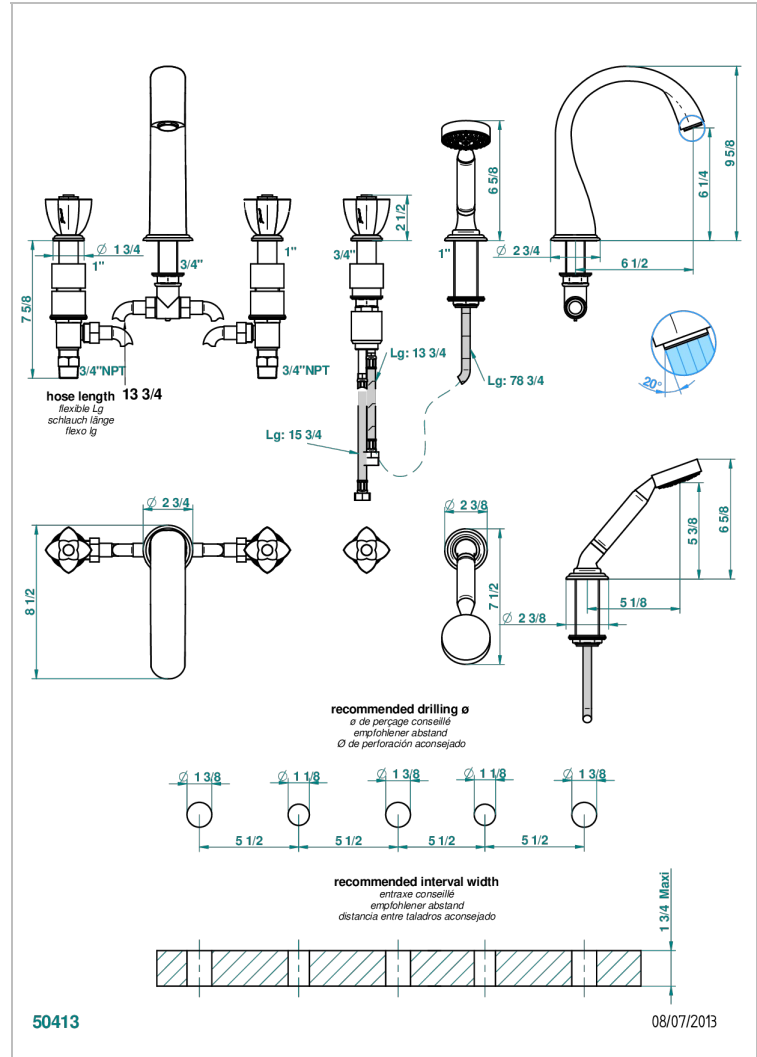

PETALE DE CRISTAL BLEU

U6B-1132SGUS

THG[®]
PARIS

Bain douche 5 trous avec bec super goliath, 2 côtés sur gorge 3/4", et douchette sur gorge alimentée par mitigeur à cartouche progressive, standard américain

CARACTÉRISTIQUES

- Pétale de Cristal bleu
- Bain douche 5 trous avec bec super goliath, 2 côtés sur gorge 3/4", et douchette sur gorge alimentée par mitigeur à cartouche progressive, standard américain

SPÉCIFICATIONS TECHNIQUES

- Recommandé : 3 bars (max. 5 bars) - Advised : 43,5 psi (max. 72 psi)
- Bec : 35 l/min à 3 bars - Douchette : 9,5 l/min à 3 bars
- Spout : 9.26 gpm at 43.5 psi - Handshower : 2.5 gpm at 43.5 psi