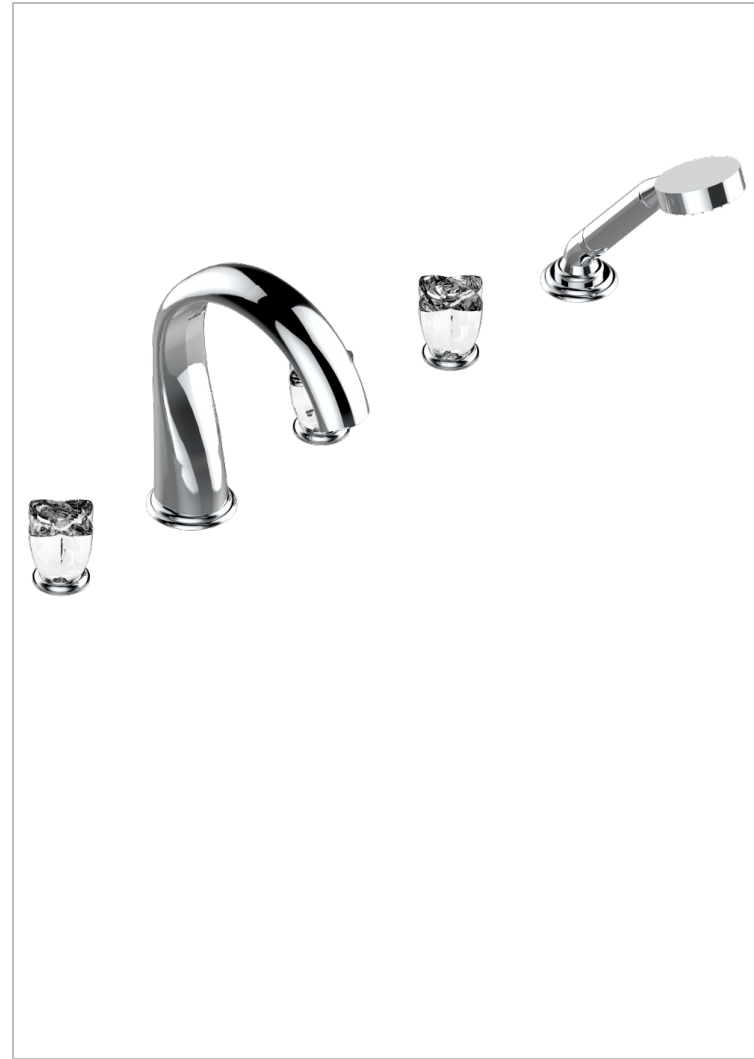

PETALE DE CRISTAL CLAIR

U6A-1132SGUS

THG[®]
PARIS

Bain douche 5 trous avec bec super goliath, 2 côtés sur gorge 3/4", et douchette sur gorge alimentée par mitigeur à cartouche progressive, standard américain

CARACTÉRISTIQUES

- Pétale de Cristal clair
- Bain douche 5 trous avec bec super goliath, 2 côtés sur gorge 3/4", et douchette sur gorge alimentée par mitigeur à cartouche progressive, standard américain

SPÉCIFICATIONS TECHNIQUES

- Recommandé : 3 bars (max. 5 bars) - Advised : 43,5 psi (max. 72 psi)
- Bec : 35 l/min à 3 bars - Douchette : 9,5 l/min à 3 bars
- Spout : 9.26 gpm at 43.5 psi - Handshower : 2.5 gpm at 43.5 psi

FINITIONS DISPONIBLES

Bronze clair - D01
Chromé - A02
Chromé / doré - G02
Chromé mat - C02
Doré brillant - F01
Doré mat - F07

Nickel brillant - B01
Nickel mat - C01
Noir mat céramique - D30
Or pâle - F30
Or pâle mat - F31
Pvd blush - H62