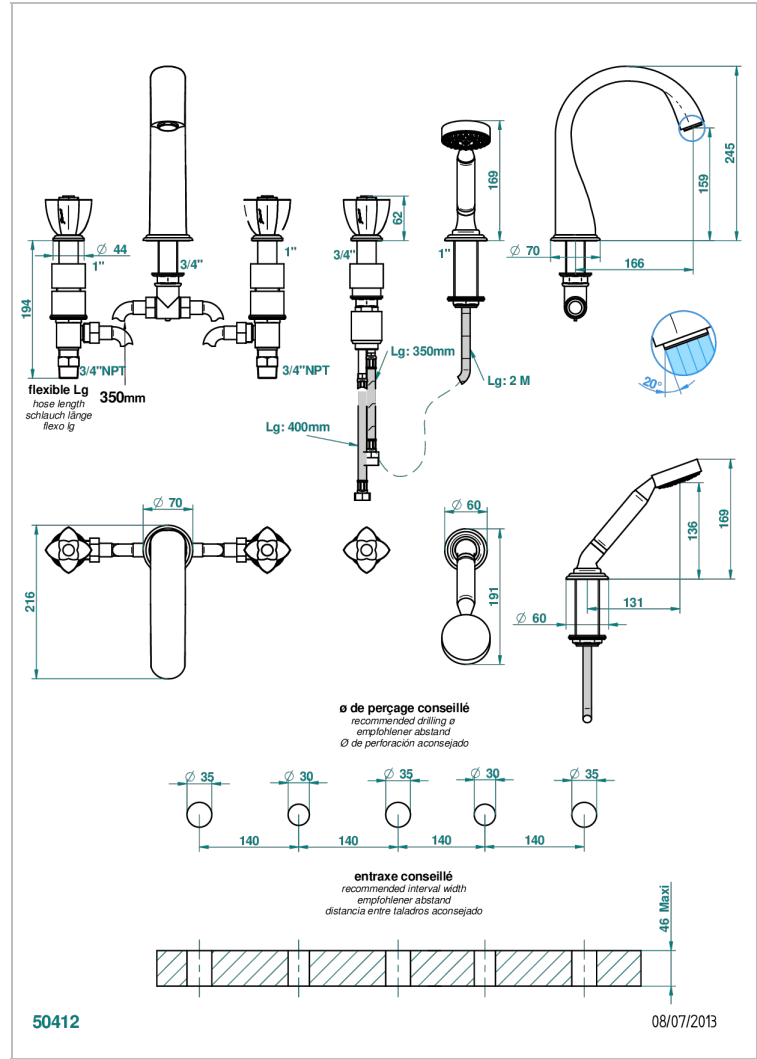

PETALE DE CRISTAL CLAIR

U6A-1132SGUS

THG[®]
PARIS

Bain douche 5 trous avec bec super goliath, 2 côtés sur gorge 3/4", et douchette sur gorge alimentée par mitigeur à cartouche progressive, standard américain

CARACTÉRISTIQUES

- Pétale de Cristal clair
- Bain douche 5 trous avec bec super goliath, 2 côtés sur gorge 3/4", et douchette sur gorge alimentée par mitigeur à cartouche progressive, standard américain

SPÉCIFICATIONS TECHNIQUES

- Recommandé : 3 bars (max. 5 bars) - Advised : 43,5 psi (max. 72 psi)
- Bec : 35 l/min à 3 bars - Douchette : 9,5 l/min à 3 bars
- Spout : 9.26 gpm at 43.5 psi - Handshower : 2.5 gpm at 43.5 psi