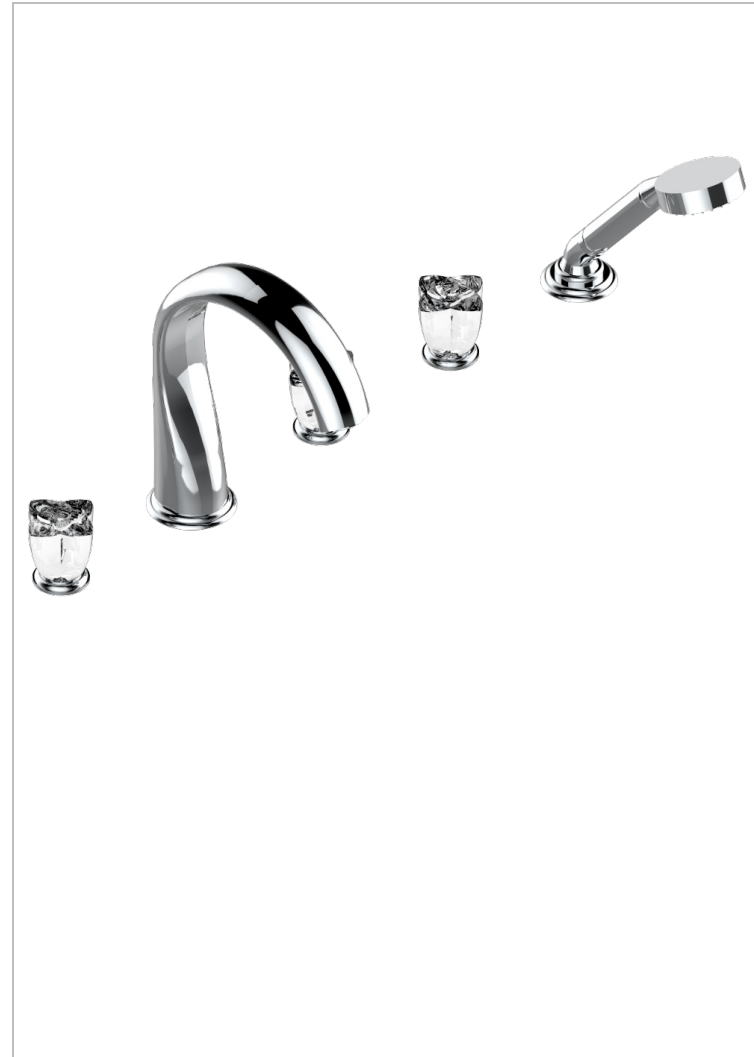

PETALE DE CRISTAL CLAIR

U6A-1132SGUS

THG[®]
PARIS

Bain douche 5 trous avec bec super goliath, 2 côtés sur gorge 3/4", et douchette sur gorge alimentée par mitigeur à cartouche progressive, standard américain

CARACTÉRISTIQUES

- Pétale de Cristal clair
- Bain douche 5 trous avec bec super goliath, 2 côtés sur gorge 3/4", et douchette sur gorge alimentée par mitigeur à cartouche progressive, standard américain

SPECIFICATIONS TECHNIQUES

- Recommandé : 3 bars (max. 5 bars) - Advised : 43,5 psi (max. 72 psi)
- Bec : 35 l/min à 3 bars - Douchette : 9,5 l/min à 3 bars
- Spout : 9.26 gpm at 43.5 psi - Handshower : 2.5 gpm at 43.5 psi

FINITIONS DISPONIBLES

Bronze clair - D01
Chromé - A02
Chromé / doré - G02
Chromé mat - C02
Doré brillant - F01
Doré mat - F07

Nickel brillant - B01
Nickel mat - C01
Noir mat céramique - D30
Or pâle - F30
Or pâle mat - F31
Pvd blush - H62