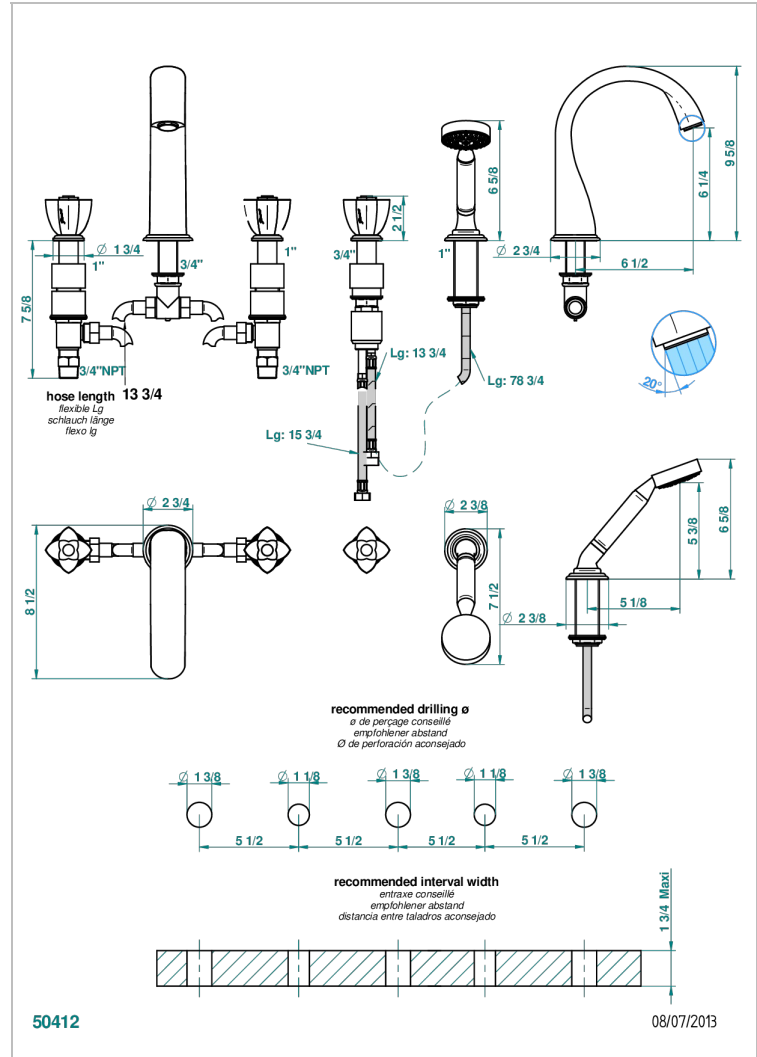

PETALE DE CRISTAL CLAIR

U6A-1132SGUS

THG[®]
PARIS

Bain douche 5 trous avec bec super goliath, 2 côtés sur gorge 3/4", et douchette sur gorge alimentée par mitigeur à cartouche progressive, standard américain

CARACTÉRISTIQUES

- Pétale de Cristal clair
- Bain douche 5 trous avec bec super goliath, 2 côtés sur gorge 3/4", et douchette sur gorge alimentée par mitigeur à cartouche progressive, standard américain

SPECIFICATIONS TECHNIQUES

- Recommandé : 3 bars (max. 5 bars) - Advised : 43,5 psi (max. 72 psi)
- Bec : 35 l/min à 3 bars - Douchette : 9,5 l/min à 3 bars
- Spout : 9.26 gpm at 43.5 psi - Handshower : 2.5 gpm at 43.5 psi