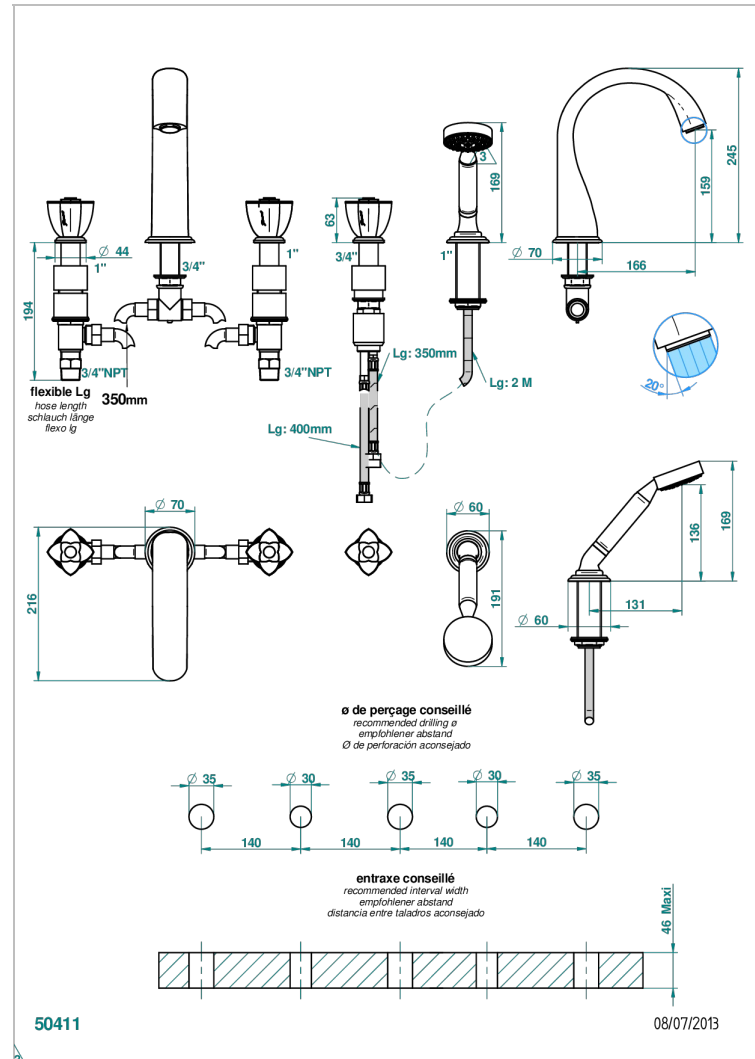

# PETALE DE CRISTAL CLAIR LISERE DORE

U6E-1132SGUS

THG<sup>®</sup>  
PARIS

Bain douche 5 trous avec bec super goliath, 2 côtés sur gorge 3/4", et douchette sur gorge alimentée par mitigeur à cartouche progressive, standard américain

## CARACTERÍSTICAS

- Pétale de Cristal clair liseré doré
- Bain douche 5 trous avec bec super goliath, 2 côtés sur gorge 3/4", et douchette sur gorge alimentée par mitigeur à cartouche progressive, standard américain

## ESPECIFICACIONES TÉCNICAS

- Recommandé : 3 bars (max. 5 bars) - Advised : 43,5 psi (max. 72 psi)
- Bec : 35 l/min à 3 bars - Douchette : 9,5 l/min à 3 bars
- Spout : 9.26 gpm at 43.5 psi - Handshower : 2.5 gpm at 43.5 psi