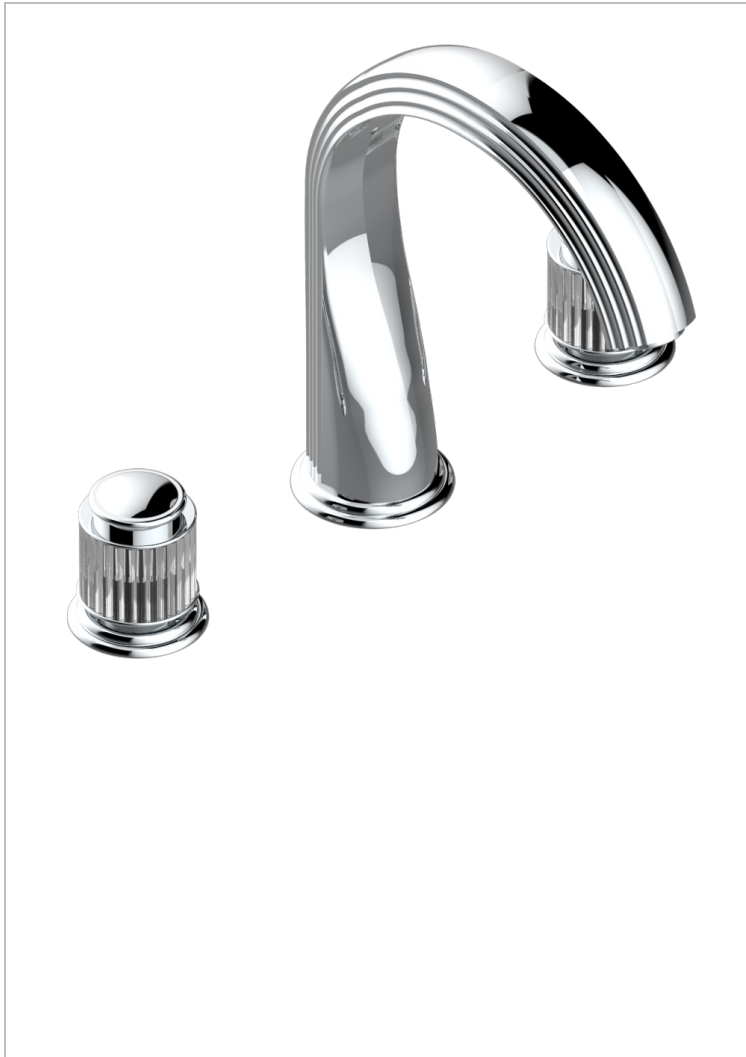

# JAIPUR CRISTAL SATINE

A9B-25SG

Mélangeur de bain simple sur gorge avec bec super goliath

THG<sup>®</sup>  
PARIS

## CARACTÉRISTIQUES

- Laiton sans plomb
- Têtes à disques céramique 3/4" 1/4 tour
- Aérateur-mousseur
- Bec grand modèle
- ACS : 18ACCLY403
- NF : NF EN 200 - IID/A - Chrome

## FINITIONS DISPONIBLES

Bronze clair - D01  
Chromé - A02  
Chromé / doré - G02  
Chromé mat - C02  
Doré brillant - F01  
Doré mat - F07

Nickel brillant - B01  
Nickel mat - C01  
Noir mat céramique - D30  
Or pâle - F30  
Or pâle mat - F31  
Pvd blush - H62