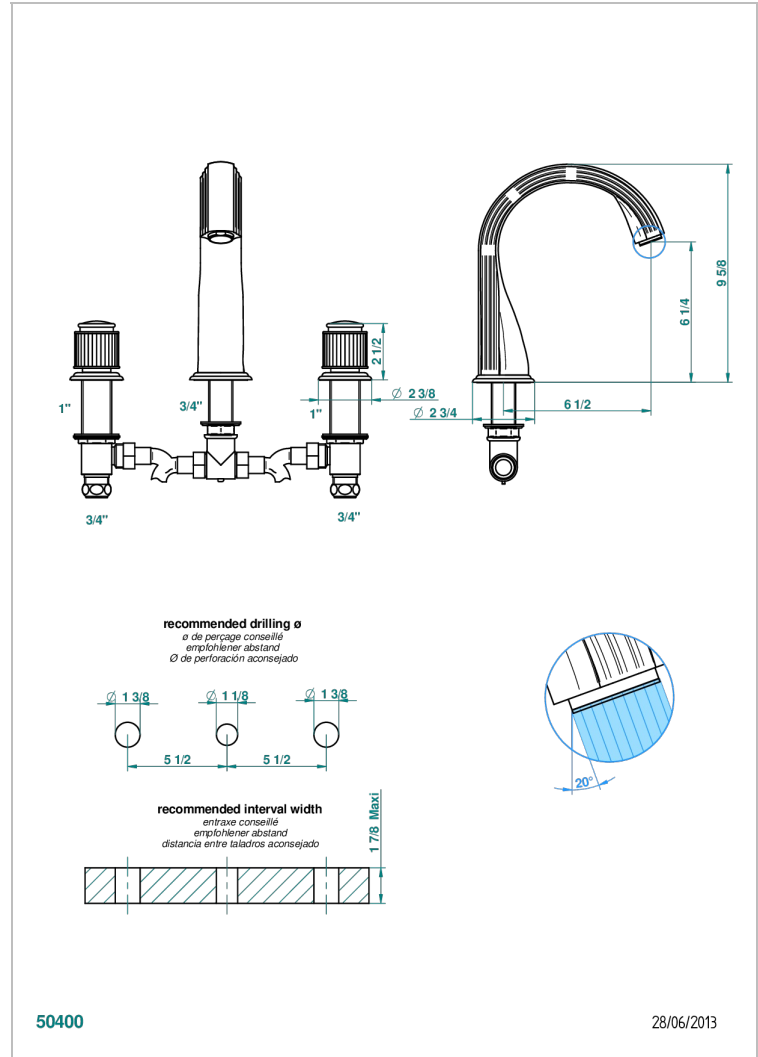

# JAIPUR CRISTAL SATINE

A9B-25SG

Mélangeur de bain simple sur gorge avec bec super goliath

THG<sup>®</sup>  
PARIS

## CARACTÉRISTIQUES

- Laiton sans plomb
- Têtes à disques céramique 3/4" 1/4 tour
- Aérateur-mousseur
- Bec grand modèle
- ACS : 18ACCLY403
- NF : NF EN 200 - IID/A - Chrome

## SPÉCIFICATIONS TECHNIQUES

- Recommandé : 3 bars (max. 5 bars) - Advised : 43,5 psi (max. 72 psi)
- Bec : 35 l/min à 3 bars
- Spout : 9.26 gpm at 43.5 psi