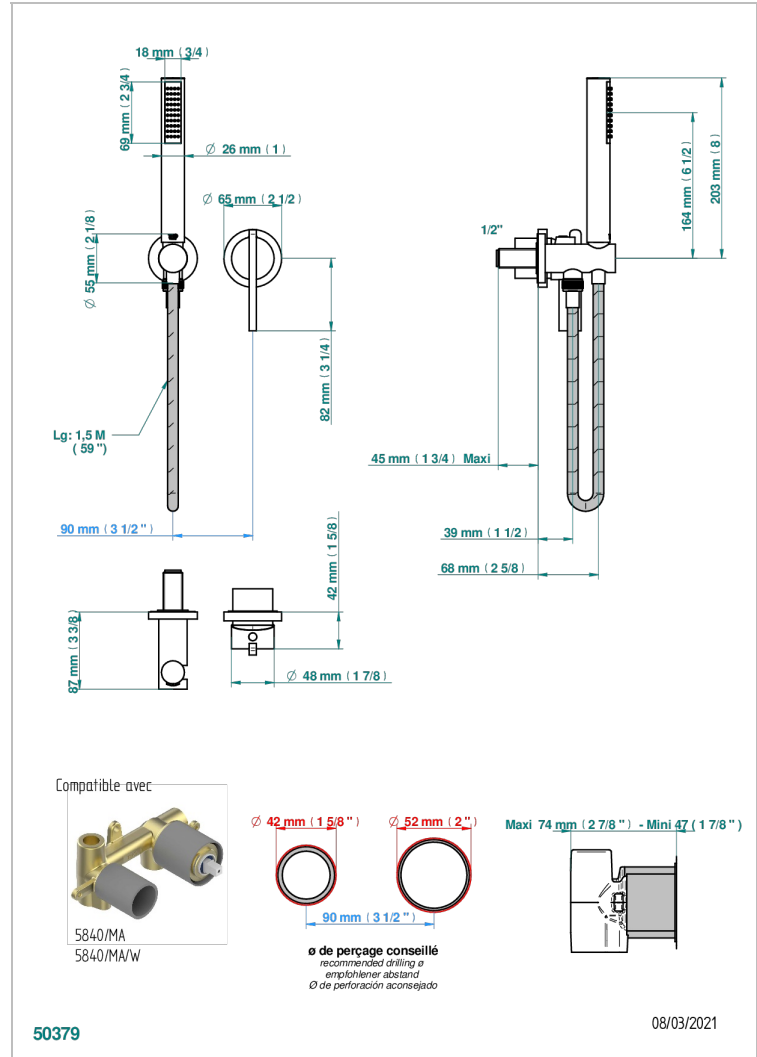

# LE 11 CON MANETAS

U2B-6561B

Trim only for wall mixer with complete handshower on hook

## CARACTERÍSTICAS

- Le 11 con manetas
- Trim only for wall mixer with complete handshower on hook

## PRODUCTOS RELACIONADOS

- Ref. G00-5840/MA Parte empotrada para mezclador mural con salida hembra 1/2