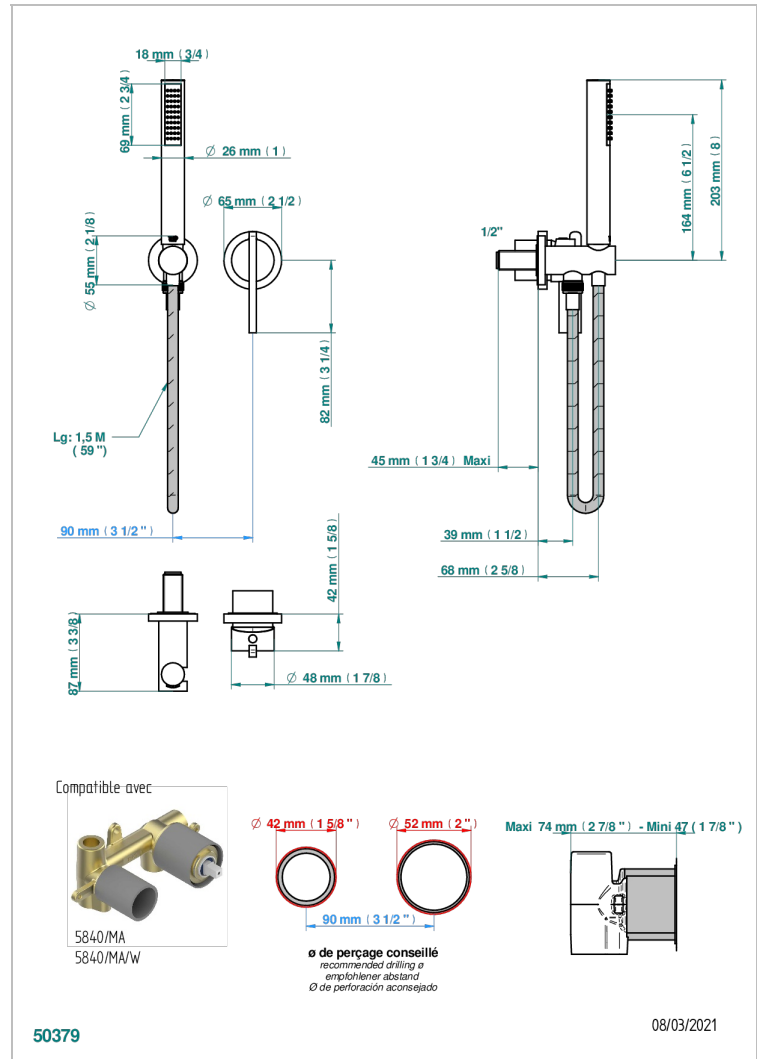

# LE 11

U2A-6561B

Garniture pour mitigeur mural, flexible et douchette sur sortie murale

THG  
PARIS

## CARACTÉRISTIQUES

- Le 11
- Garniture pour mitigeur mural, flexible et douchette sur sortie murale

## PRODUITS ASSOCIÉS

- Ref. G00-5840/MA Partie à encastrer pour mitigeur mural à encastrer avec sortie F 1/2