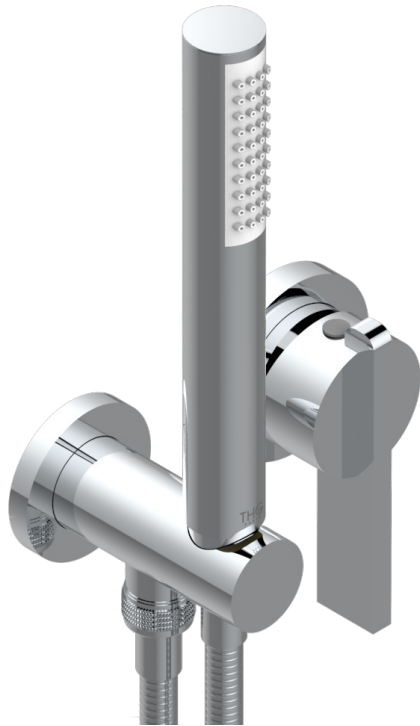

# LE 11

U2A-6561B

Garniture pour mitigeur mural, flexible et douchette sur sortie murale

THG  
PARIS

## CARACTÉRISTIQUES

- Le 11
- Garniture pour mitigeur mural, flexible et douchette sur sortie murale

## PRODUITS ASSOCIÉS

- Ref. G00-5840/MA Partie à encastrer pour mitigeur mural à encastrer avec sortie F 1/2

## FINITIONS DISPONIBLES

Bronze clair - D01  
Chromé - A02  
Chromé / doré - G02  
Chromé mat - C02  
Doré brillant - F01  
Doré mat - F07

Nickel brillant - B01  
Nickel mat - C01  
Noir mat céramique - D30  
Or pâle - F30  
Or pâle mat - F31  
Pvd blush - H62