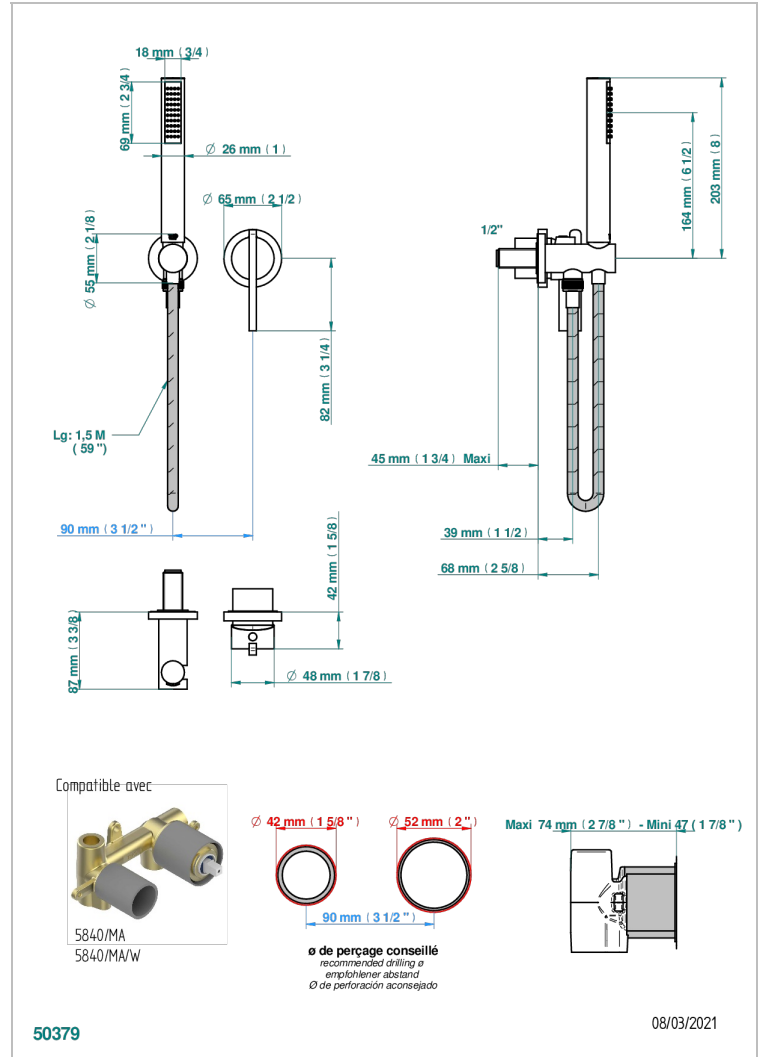

# LE 11

U2A-6561B

Trim only for wall mixer with complete handshower on hook

## CARACTERÍSTICAS

- Le 11
- Trim only for wall mixer with complete handshower on hook

## PRODUCTOS RELACIONADOS

- Ref. G00-5840/MA Parte empotrada para mezclador mural con salida hembra 1/2