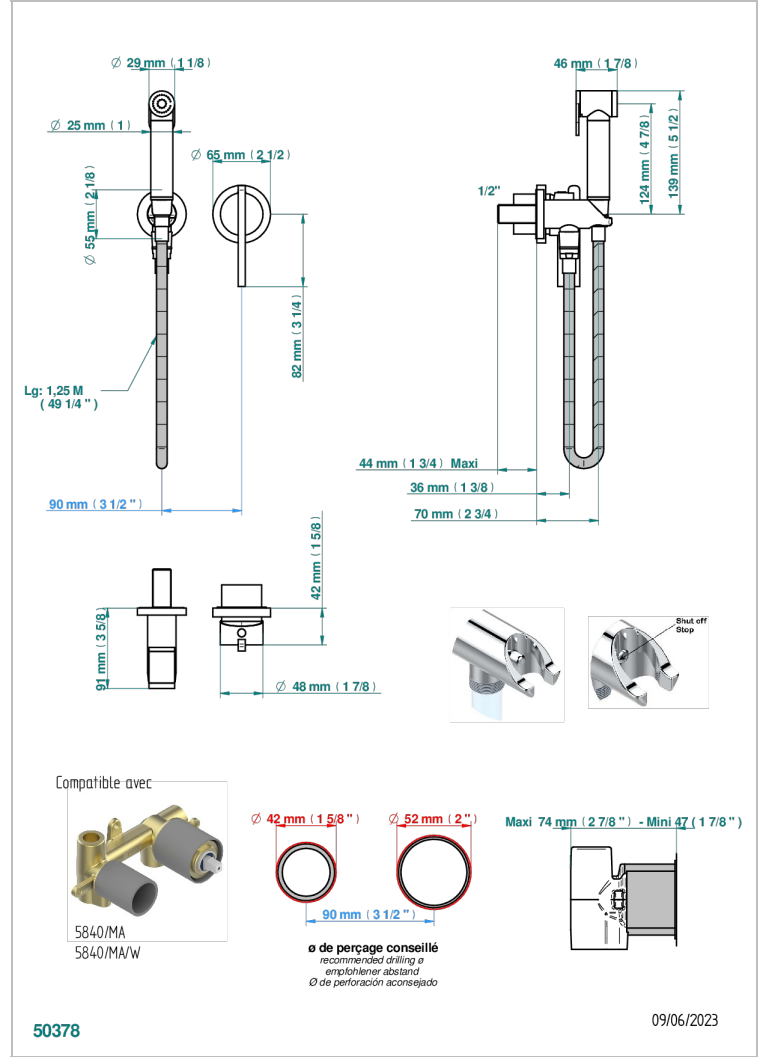

# LE 11

U2A-5840/MBG

THG  
PARIS

Parte externa del conjunto higiénico con mezclador, flexo reforzado 1m25, tele-ducha con gatillo, y tope de seguridad integrado en la toma de agua

## CARACTERÍSTICAS

- ACS : 19ACCLY412

## PRODUCTOS RELACIONADOS

- Ref. G00-5840/MAUS Rough parts for concealed wall-mounted mixer with 1/2" outlet