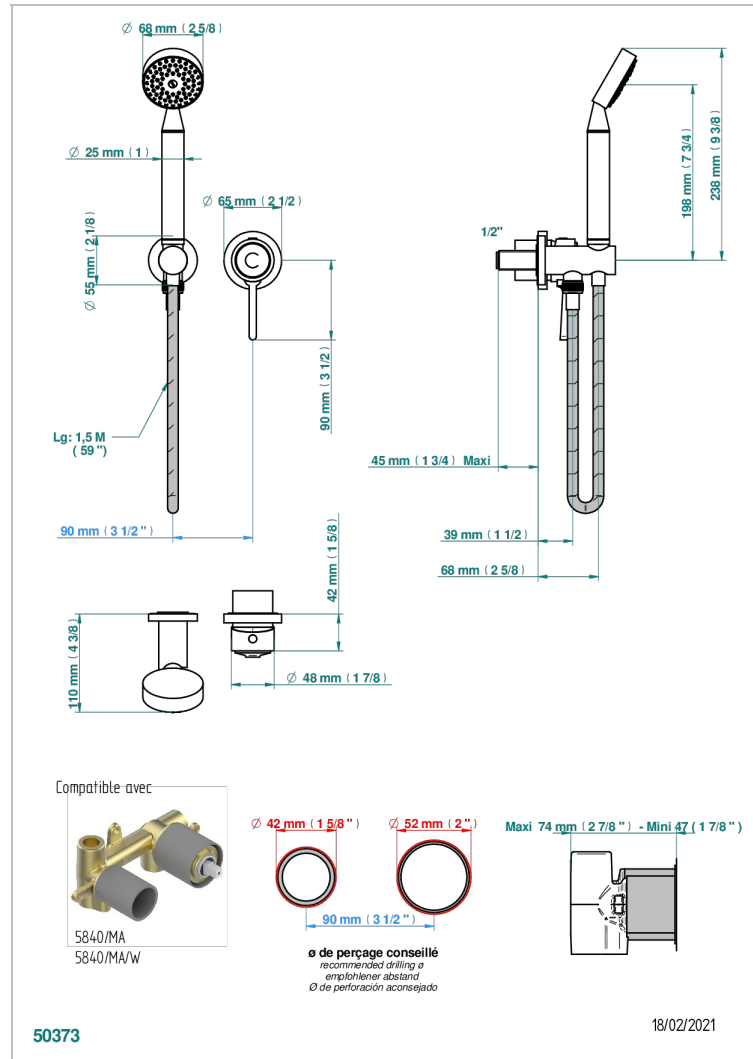

SPIRIT CON MANETAS

G58-6561B

Trim only for wall mixer with complete handshower on hook

CARACTERÍSTICAS

- Spirit con manetas
- Trim only for wall mixer with complete handshower on hook

ESPECIFICACIONES TÉCNICAS

- Recommandé : 3 bars (max. 5 bars) - Advised : 43,5 psi (max. 72 psi)
- 9,5 l/min à 3 bars (2.5 gpm at 43.5 psi)

PRODUCTOS RELACIONADOS

- Ref. G00-5840/MA Parte empotrada para mezclador mural con salida hembra ½