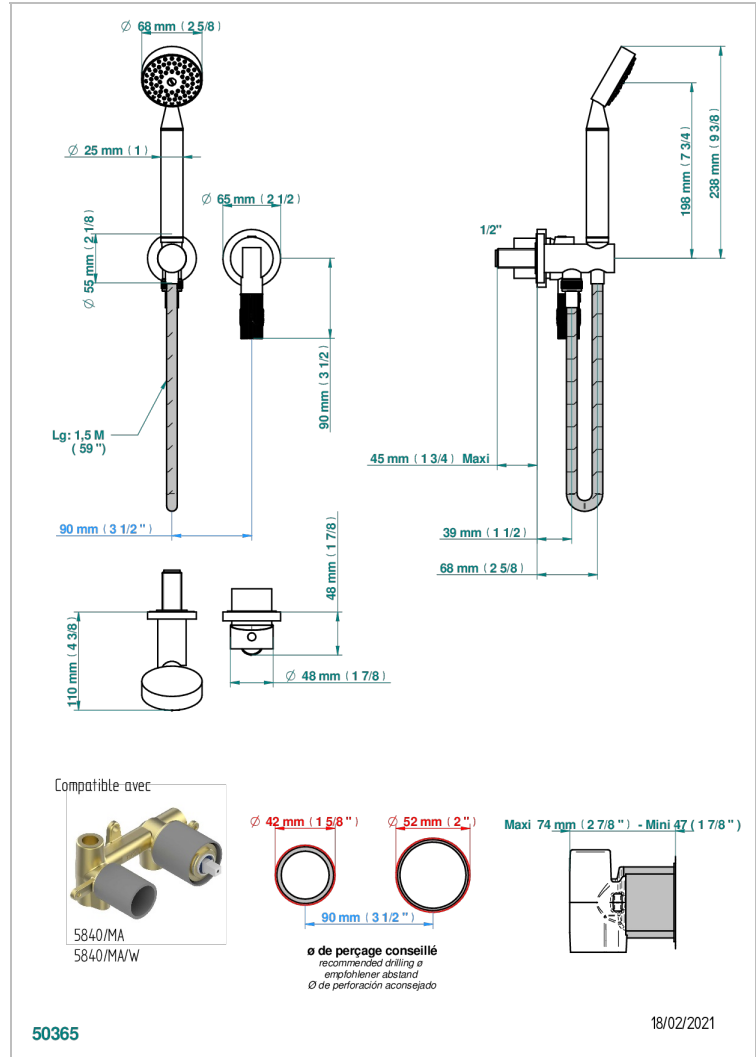

# BAMBOU CRISTAL CLARO

A35-6561B

THG<sup>®</sup>  
PARIS

Trim only for wall mixer with complete handshower on hook

## CARACTERÍSTICAS

- BamboU cristal claro
- Trim only for wall mixer with complete handshower on hook

## ESPECIFICACIONES TÉCNICAS

- Recommandé : 3 bars (max. 5 bars) - Advised : 43,5 psi (max. 72 psi)
- 9,5 l/min à 3 bars (2.5 gpm at 43.5 psi)

## PRODUCTOS RELACIONADOS

- Ref. G00-5840/MA Parte empotrada para mezclador mural con salida hembra 1/2