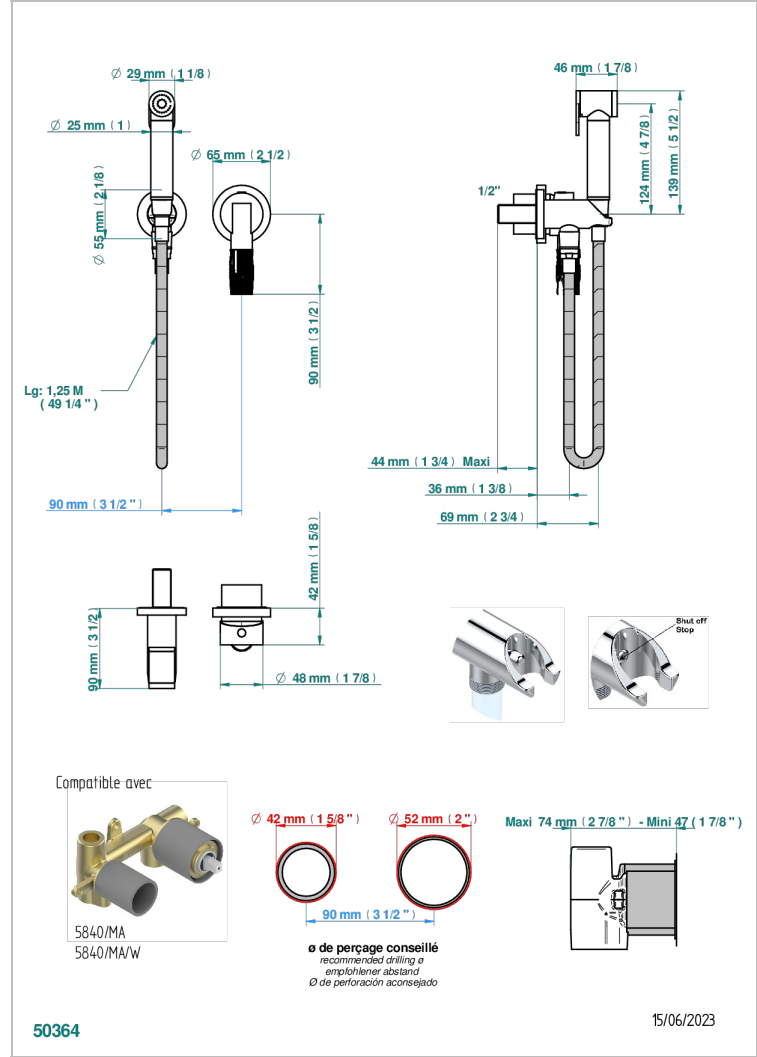

BAMBOU CRISTAL CLARO

A35-5840/MBG

THG[®]
PARIS

Parte externa del conjunto higiénico con mezclador, flexo reforzado 1m25, tele-ducha con gatillo, y tope de seguridad integrado en la toma de agua

CARACTERÍSTICAS

- ACS : 19ACCLY412

ESPECIFICACIONES TÉCNICAS

- Recommandé : 3 bars (max. 5 bars) - Advised : 43,5 psi (max. 72 psi)
- 9,5 l/min à 3 bars (2.5 gpm at 43.5 psi)

ESTÁNDAR

PRODUCTOS RELACIONADOS

- Ref. G00-5840/MAUS Rough parts for concealed wall-mounted mixer with 1/2" outlet