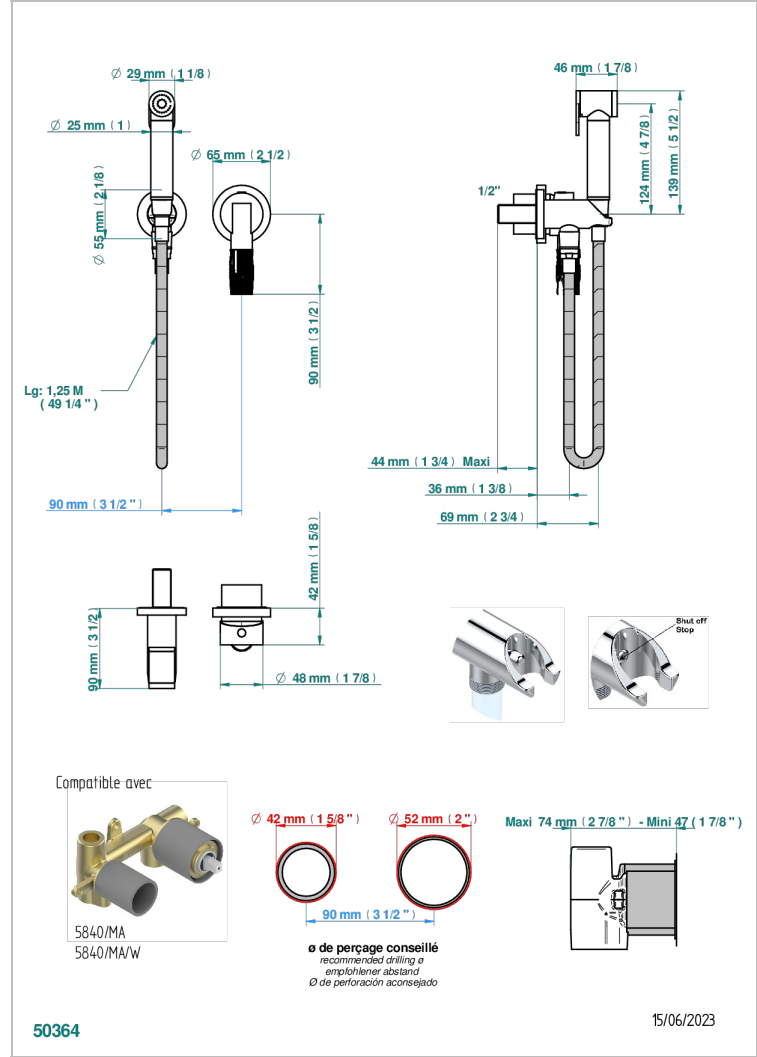

# BAMBOU CRISTAL CLAIR

A35-5840/MBG

THG<sup>®</sup>  
PARIS

Garniture pour ensemble hygiénique comprenant : mitigeur, flexible renforcé 1,25 m, douchette à gâchette, et butée de sécurité intégrée sur sortie murale

## PRODUITS ASSOCIÉS

- Ref. G00-5840/MA Partie à encastrer pour mitigeur mural à encastrer avec sortie F 1/2