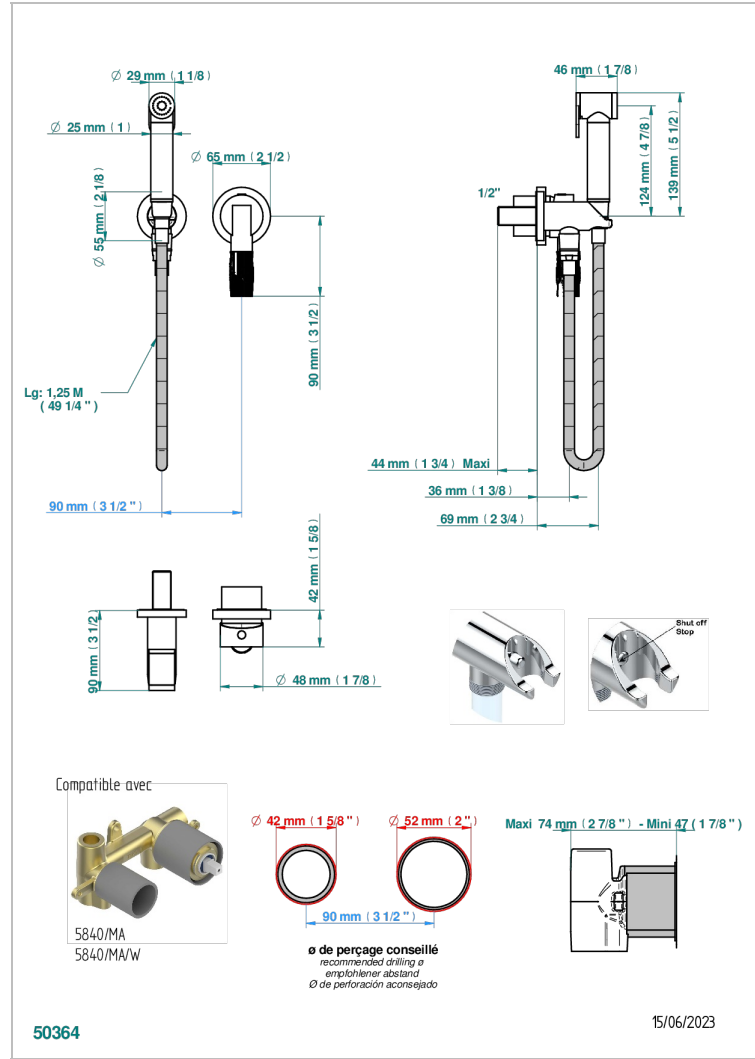

BAMBOU CRISTAL CLARO

A35-5840/MBG

THG[®]
PARIS

Parte externa del conjunto higiénico con mezclador, flexo reforzado 1m25, tele-ducha con gatillo, y tope de seguridad integrado en la toma de agua

CARACTERÍSTICAS

- ACS : 19ACCLY412

ESPECIFICACIONES TÉCNICAS

- Recommandé : 3 bars (max. 5 bars) - Advised : 43,5 psi (max. 72 psi)
- 9,5 l/min à 3 bars (2.5 gpm at 43.5 psi)

ESTÁNDAR

PRODUCTOS RELACIONADOS

- Ref. G00-5840/MA Parte empotrada para mezclador mural con salida hembra 1/2