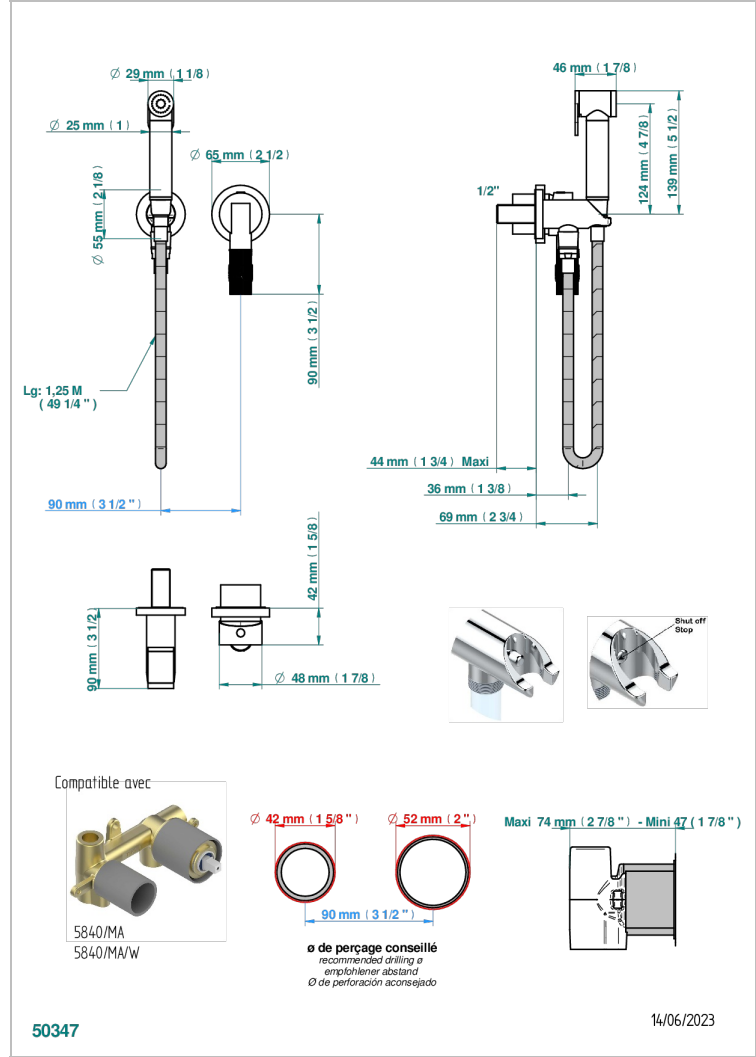

BAMBOU CRISTAL AMBAR

A34-5840/MBG

THG[®]
PARIS

Parte externa del conjunto higiénico con mezclador, flexo reforzado 1m25, tele-ducha con gatillo, y tope de seguridad integrado en la toma de agua

CARACTERÍSTICAS

- ACS : 19ACCLY412

ESPECIFICACIONES TÉCNICAS

- Recommandé : 3 bars (max. 5 bars) - Advised : 43,5 psi (max. 72 psi)
- 9,5 l/min à 3 bars (2.5 gpm at 43.5 psi)

ESTÁNDAR

PRODUCTOS RELACIONADOS

- Ref. G00-5840/MA Parte empotrada para mezclador mural con salida hembra 1/2