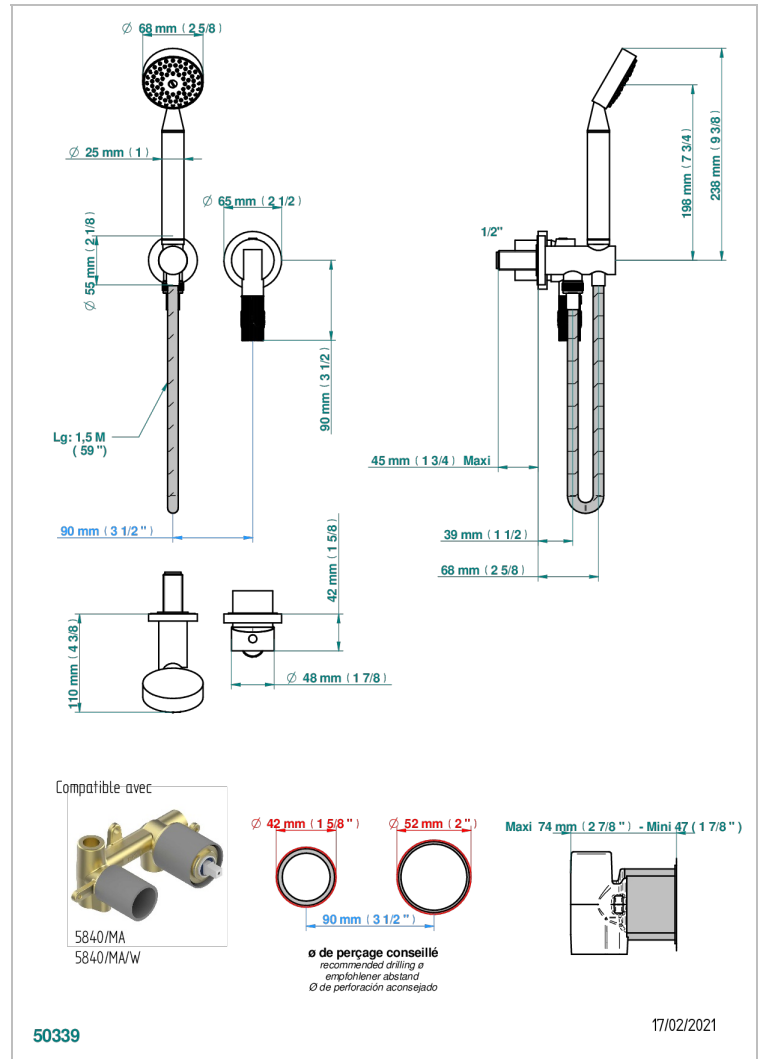

# BAMBOU CRISTAL NOIR

A33-6561B

Garniture pour mitigeur mural, flexible et douchette sur sortie murale

THG<sup>®</sup>  
PARIS

## CARACTÉRISTIQUES

- Bamboü Cristal noir
- Garniture pour mitigeur mural, flexible et douchette sur sortie murale

## SPECIFICATIONS TECHNIQUES

- Recommandé : 3 bars (max. 5 bars) - Advised : 43,5 psi (max. 72 psi)
- 9,5 l/min à 3 bars (2.5 gpm at 43.5 psi)

## PRODUITS ASSOCIÉS

- Ref. G00-5840/MA Partie à encastrer pour mitigeur mural à encastrer avec sortie F 1/2