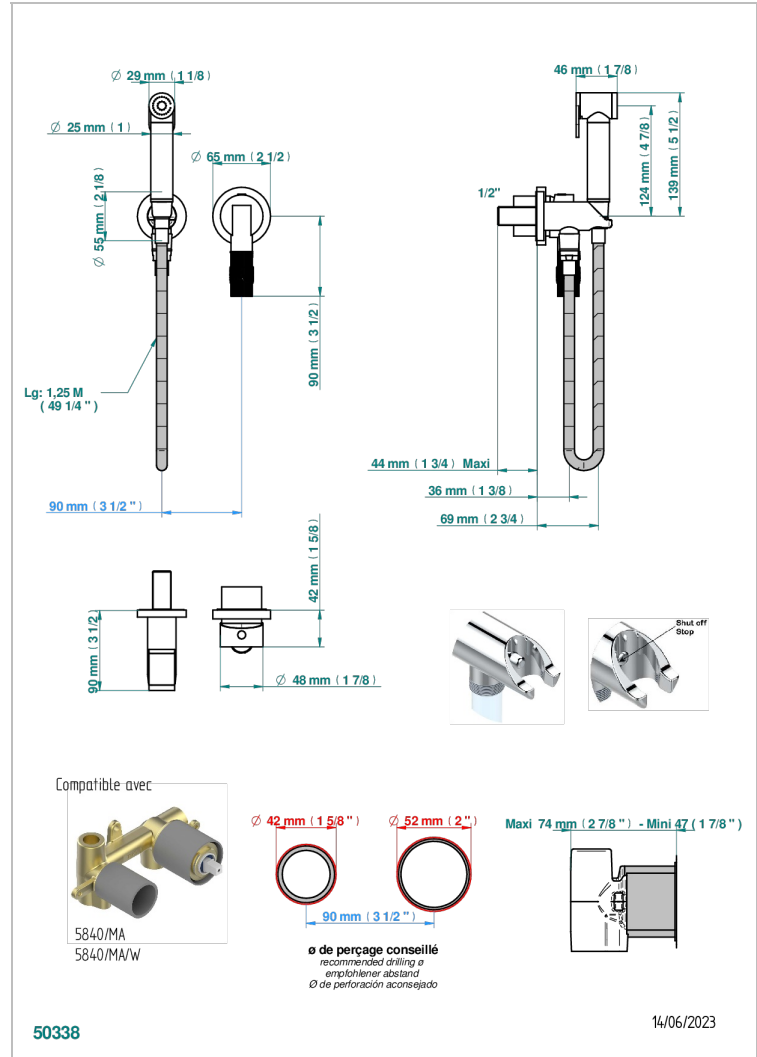

BAMBOU CRISTAL NEGRO

A33-5840/MBG

THG[®]
PARIS

Parte externa del conjunto higiénico con mezclador, flexo reforzado 1m25, tele-ducha con gatillo, y tope de seguridad integrado en la toma de agua

CARACTERÍSTICAS

- ACS : 19ACCLY412

ESPECIFICACIONES TÉCNICAS

- Recommandé : 3 bars (max. 5 bars) - Advised : 43,5 psi (max. 72 psi)
- 9,5 l/min à 3 bars (2.5 gpm at 43.5 psi)

ESTÁNDAR

PRODUCTOS RELACIONADOS

- Ref. G00-5840/MAUS Rough parts for concealed wall-mounted mixer with 1/2" outlet